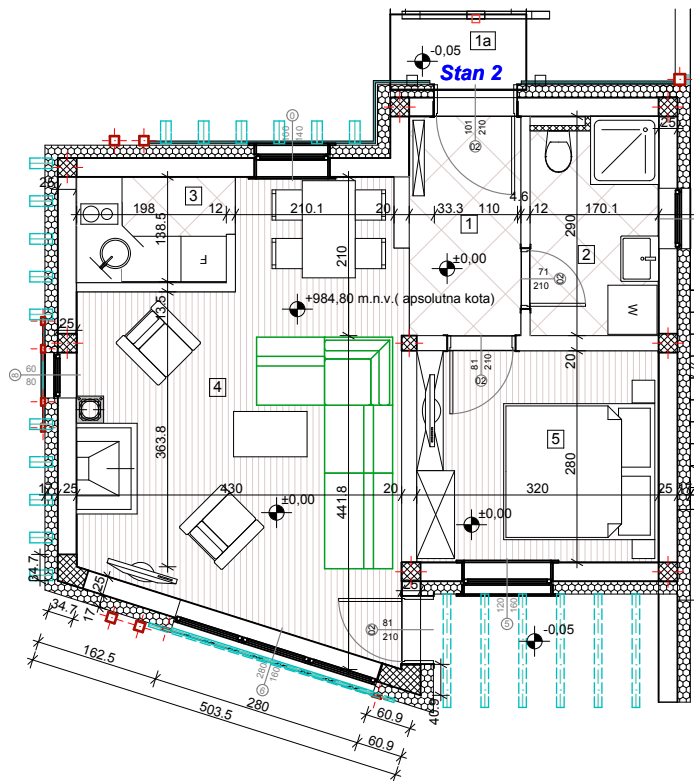

### komercijalna skica 1 : 100

Stan 02				
Broj	Naziv prostorije	Povrsina	Redukovana površina	Pod
1	Predsooblje	4.29	4.16	Keramika
1a	Predsooblje	1.67	1.65	Keramika
2	Kupatilo	4.78	4.47	Keramika
3	Kuhinja	2.86	2.78	Keramika
4	Dnevna soba	21.94	21.28	Parket
5	Spavaca soba	8.96	8.69	Parket
		44.50 m <sup>2</sup>	43.03 m <sup>2</sup>	