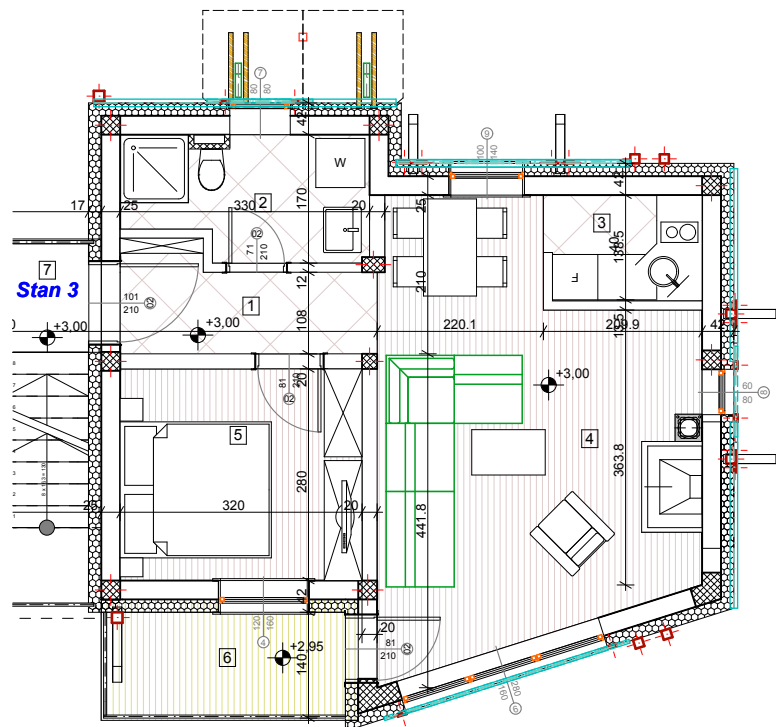

Naselje "KRUNNIX" ZLATIBOR

Objekat D1 stan 3

komercijalna skica 1 : 100

Stan 03				
Broj	Naziv prostorije	Povrsina	Redukovana površina	Pod
1	Predsoblje	4.17	4.04	Keramika
2	Kupatilo	4.97	4.81	Keramika
3	Kuhinja	2.86	2.78	Keramika
4	Dnevna soba	21.82	21.16	Parket
5	Spavaca soba	8.96	8.69	Parket
6	Terasa	4.29	4.19	Keramika
7	Predsoblje	1.70	1.68	Keramika
		48.77 m ²	47.35 m ²	