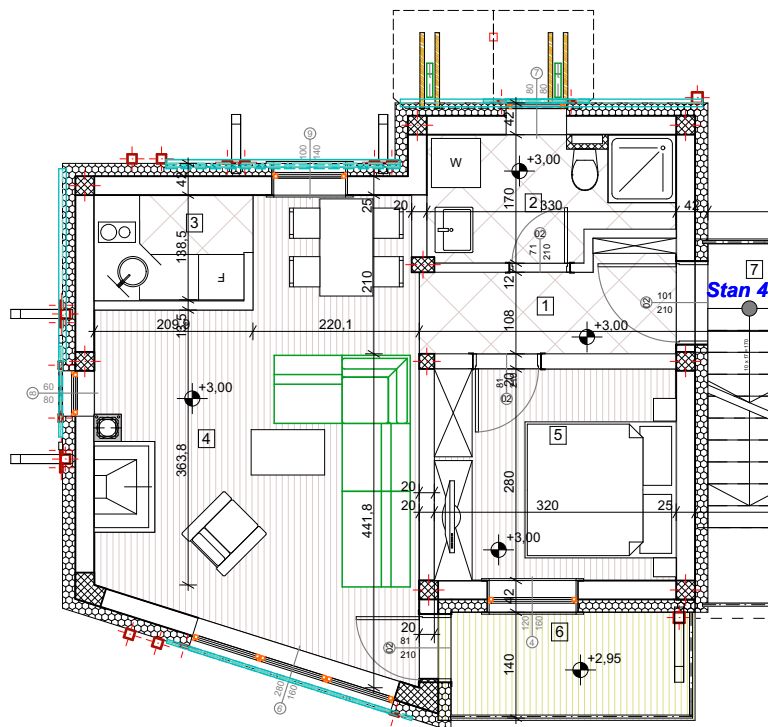

Naselje "KRUNIX" ZLATIBOR

Objekat D1 stan 4

komercijalna skica 1 : 100

Stan 04				
Broj	Naziv prostorije	Povrsina	Redukovana površina	Pod
1	Predsooblje	4,17	4,04	Keramika
2	Kupatilo	4,96	4,80	Keramika
3	Kuhinja	2,86	2,78	Keramika
4	Dnevna soba	21,82	21,16	Parket
5	Spavaca soba	8,96	8,69	Parket
6	Terasa	4,29	4,19	Keramika
7	Predsooblje	1,69	1,68	Keramika
		48,75 m ²	47,34 m ²	