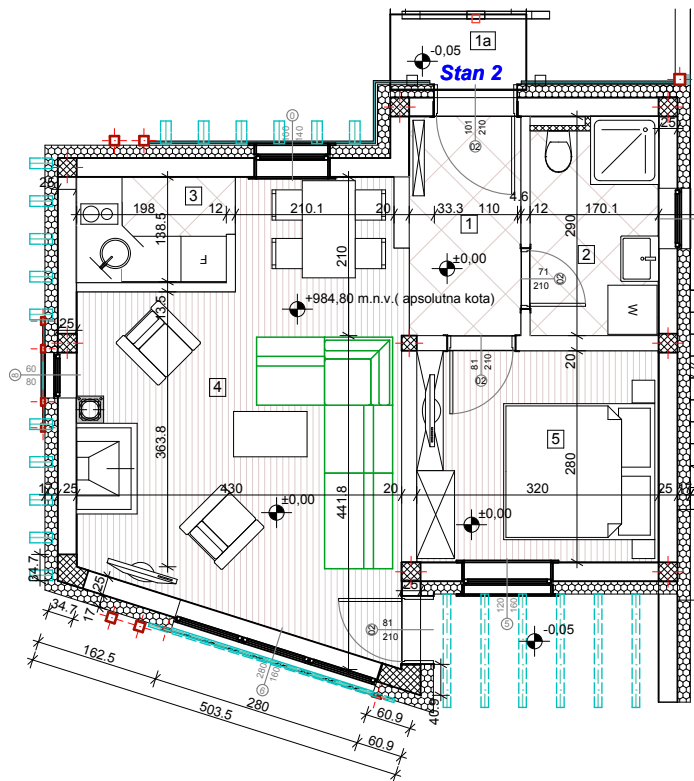

Naselje "KRUNNIX" ZLATIBOR

Objekat D2 stan 2

komercijalna skica 1 : 100

Stan 02				
Broj	Naziv prostorije	Povrsina	Redukovana površina	Pod
1	Predsooblje	4.29	4.16	Keramika
1a	Predsooblje	1.67	1.65	Keramika
2	Kupatilo	4.78	4.47	Keramika
3	Kuhinja	2.86	2.78	Keramika
4	Dnevna soba	21.94	21.28	Parket
5	Spavaca soba	8.96	8.69	Parket
		44.50 m ²	43.03 m ²	