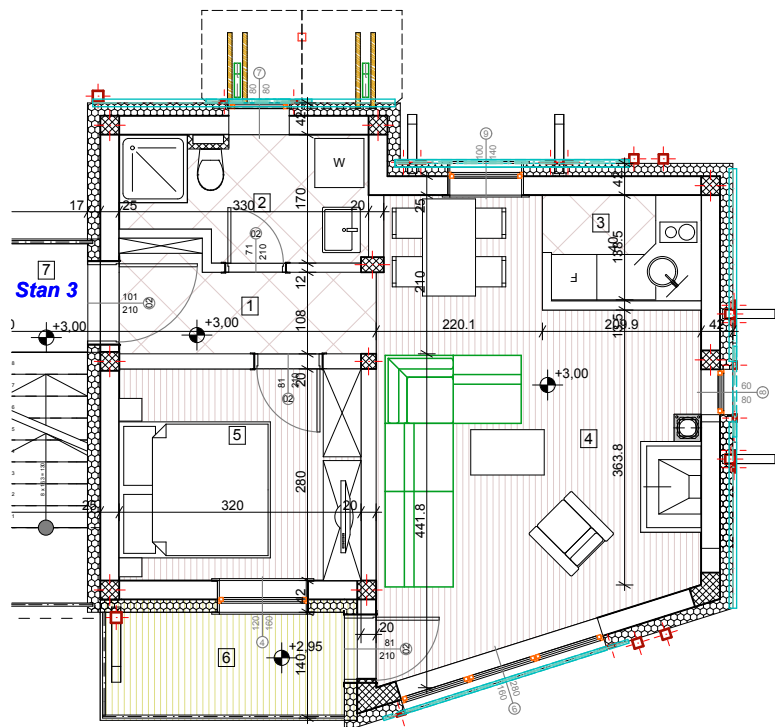

Naselje "KRUNNIX" ZLATIBOR

Objekat D2 stan 3

komercijalna skica 1 : 100

| Stan 03 | | | | |
|---------|------------------|----------------------|----------------------|----------|
| Broj | Naziv prostorije | Povrsina | Redukovana površina | Pod |
| 1 | Predsoblje | 4.17 | 4.04 | Keramika |
| 2 | Kupatilo | 4.97 | 4.81 | Keramika |
| 3 | Kuhinja | 2.86 | 2.78 | Keramika |
| 4 | Dnevna soba | 21.82 | 21.16 | Parket |
| 5 | Spavaca soba | 8.96 | 8.69 | Parket |
| 6 | Terasa | 4.29 | 4.19 | Keramika |
| 7 | Predsoblje | 1.70 | 1.68 | Keramika |
| | | 48.77 m ² | 47.35 m ² | |