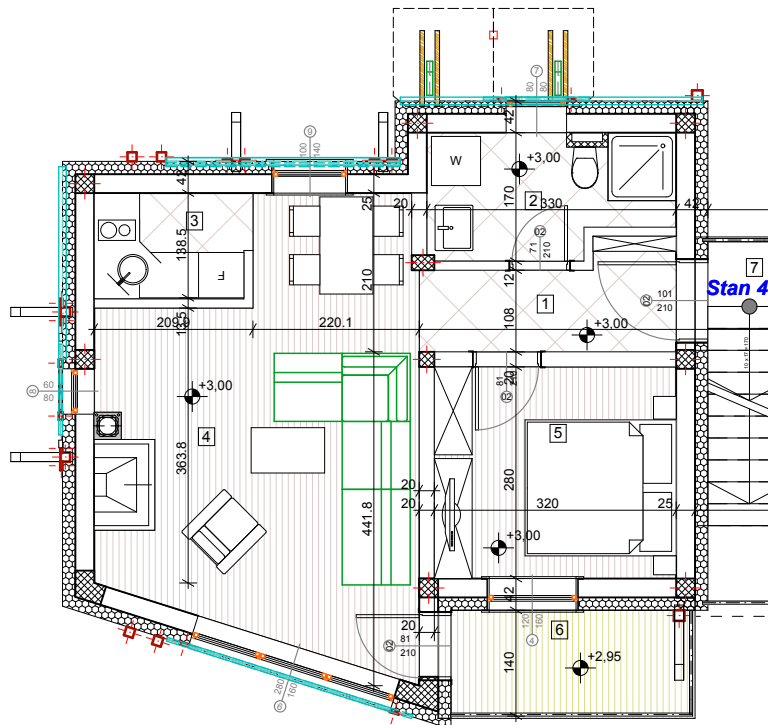

Naselje "KRUNNIX" ZLATIBOR

Objekat D2 stan 4

komercijalna skica 1 : 100

Stan 04				
Broj	Naziv prostorije	Povrsina	Redukovana površina	Pod
1	Predsooblje	4.17	4.04	Keramika
2	Kupatilo	4.96	4.80	Keramika
3	Kuhinja	2.86	2.78	Keramika
4	Dnevna soba	21.82	21.16	Parket
5	Spavaca soba	8.96	8.69	Parket
6	Terasa	4.29	4.19	Keramika
7	Predsooblje	1.69	1.68	Keramika
		48.75 m ²	47.34 m ²	