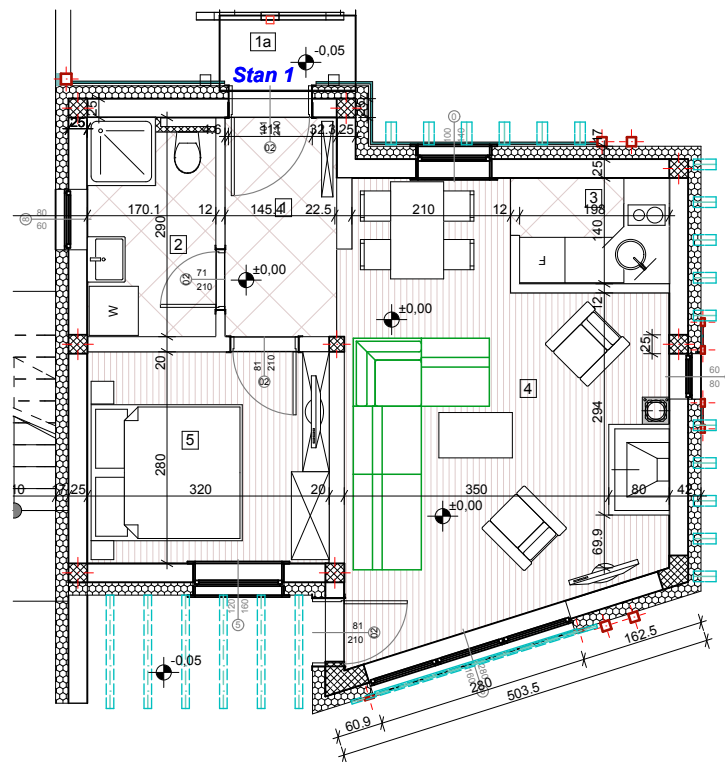

Naselje "KRUNNIX" ZLATIBOR

Objekat D3 stan 1

komercijalna skica 1 : 100

Stan 01				
Broj	Naziv prostorije	Povrsina (m2)	Redukovana povrsina (m2)	Pod
1	Predsoblje	4.29	4.16	Keramika
1a	Predsoblje	1.80	1.78	Keramika
2	Kupatilo	4.78	4.48	Keramika
3	Kuhinja	2.86	2.78	Keramika
4	Dnevna soba	21.94	21.28	Parket
5	Spavaca soba	8.96	8.69	Parket
		44.63 m ²	43.17 m ²	