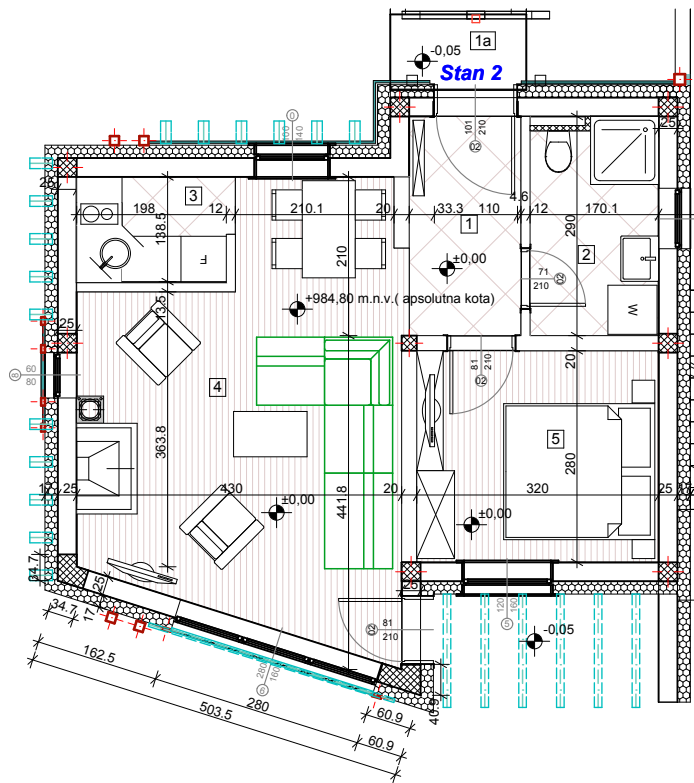

Naselje "KRUNNIX" ZLATIBOR

Objekat D3 stan 2

komercijalna skica 1 : 100

Stan 02				
Broj	Naziv prostorije	Povrsina	Redukovana površina	Pod
1	Predsooblje	4.29	4.16	Keramika
1a	Predsooblje	1.67	1.65	Keramika
2	Kupatilo	4.78	4.47	Keramika
3	Kuhinja	2.86	2.78	Keramika
4	Dnevna soba	21.94	21.28	Parket
5	Spavaca soba	8.96	8.69	Parket
		44.50 m ²	43.03 m ²	