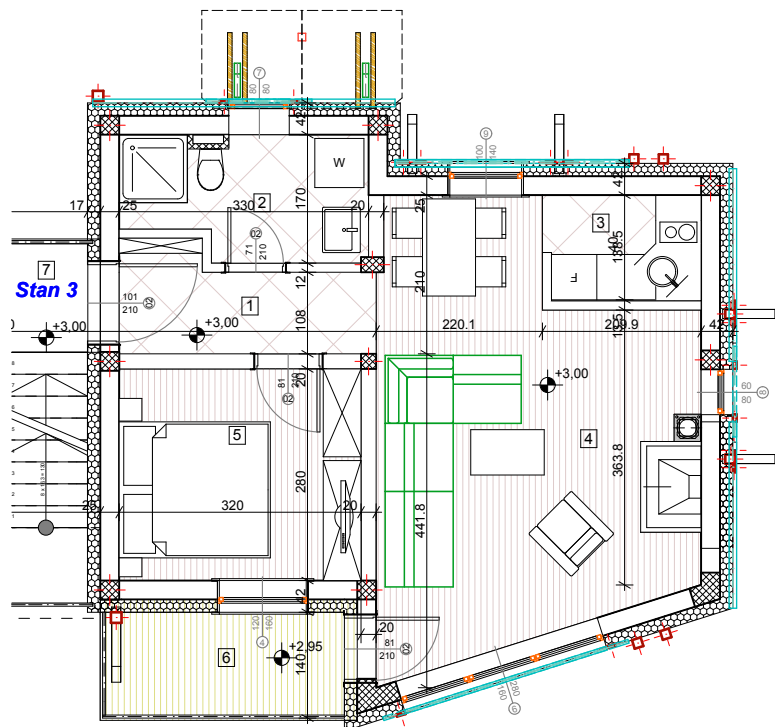

Naselje "KRUNNIX" ZLATIBOR

Objekat D3 stan 3

komercijalna skica 1 : 100

Stan 03				
Broj	Naziv prostorije	Povrsina	Redukovana površina	Pod
1	Predsoblje	4.17	4.04	Keramika
2	Kupatilo	4.97	4.81	Keramika
3	Kuhinja	2.86	2.78	Keramika
4	Dnevna soba	21.82	21.16	Parket
5	Spavaca soba	8.96	8.69	Parket
6	Terasa	4.29	4.19	Keramika
7	Predsoblje	1.70	1.68	Keramika
		48.77 m ²	47.35 m ²	