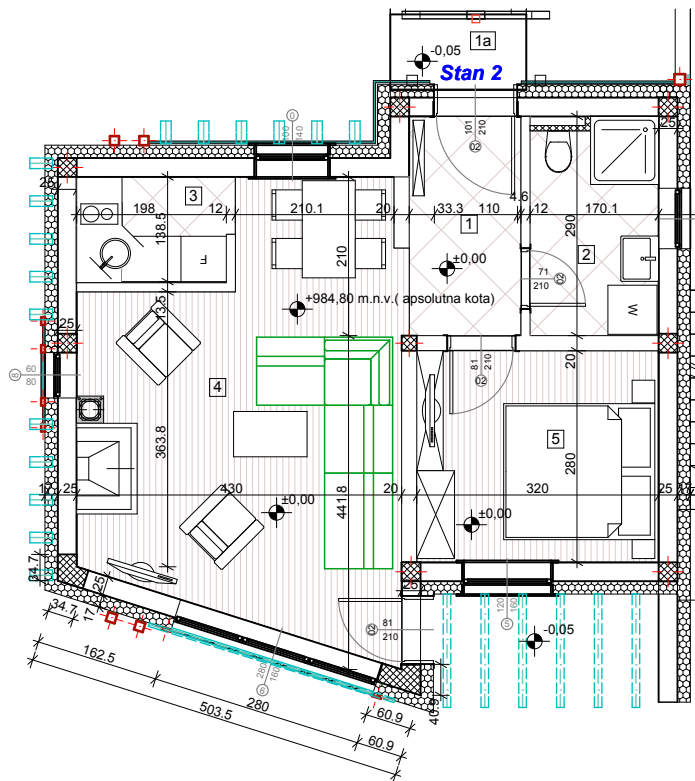

Naselje "KRUNNIX" ZLATIBOR

Objekat D4 stan 2

komercijalna skica 1 : 100

Stan 02				
Broj	Naziv prostorije	Povrsina	Redukovana površina	Pod
1	Predsooblje	4.29	4.16	Keramika
1a	Predsooblje	1.67	1.65	Keramika
2	Kupatilo	4.78	4.47	Keramika
3	Kuhinja	2.86	2.78	Keramika
4	Dnevna soba	21.94	21.28	Parket
5	Spavaca soba	8.96	8.69	Parket
		44.50 m ²	43.03 m ²	