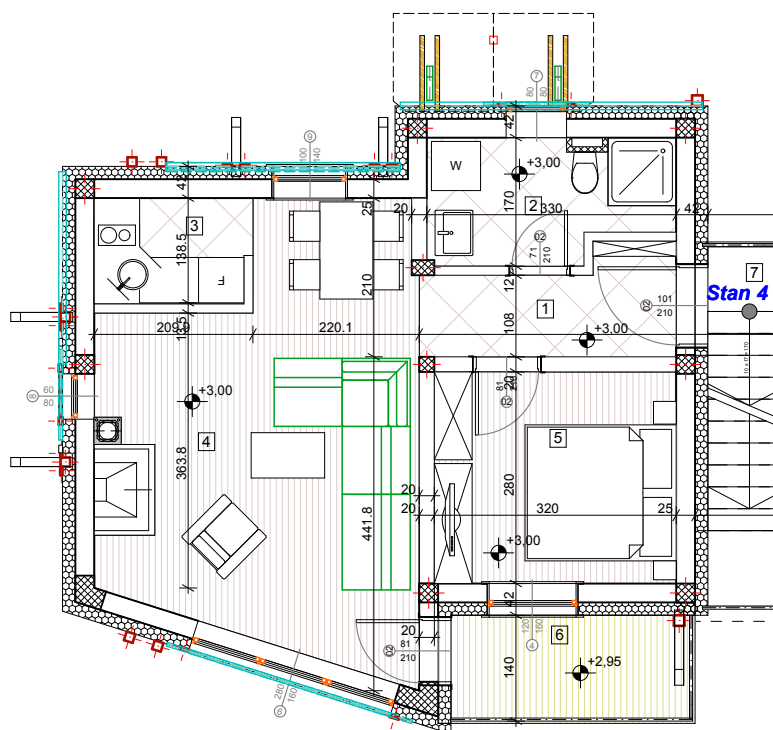

Naselje "KRUNNIX" ZLATIBOR

Objekat D4 stan 4

komercijalna skica 1 : 100

Stan 04				
Broj	Naziv prostorije	Povrsina	Redukovana površina	Pod
1	Predsooblje	4.17	4.04	Keramika
2	Kupatilo	4.96	4.80	Keramika
3	Kuhinja	2.86	2.78	Keramika
4	Dnevna soba	21.82	21.16	Parket
5	Spavaca soba	8.96	8.69	Parket
6	Terasa	4.29	4.19	Keramika
7	Predsooblje	1.69	1.68	Keramika
		48.75 m ²	47.34 m ²	