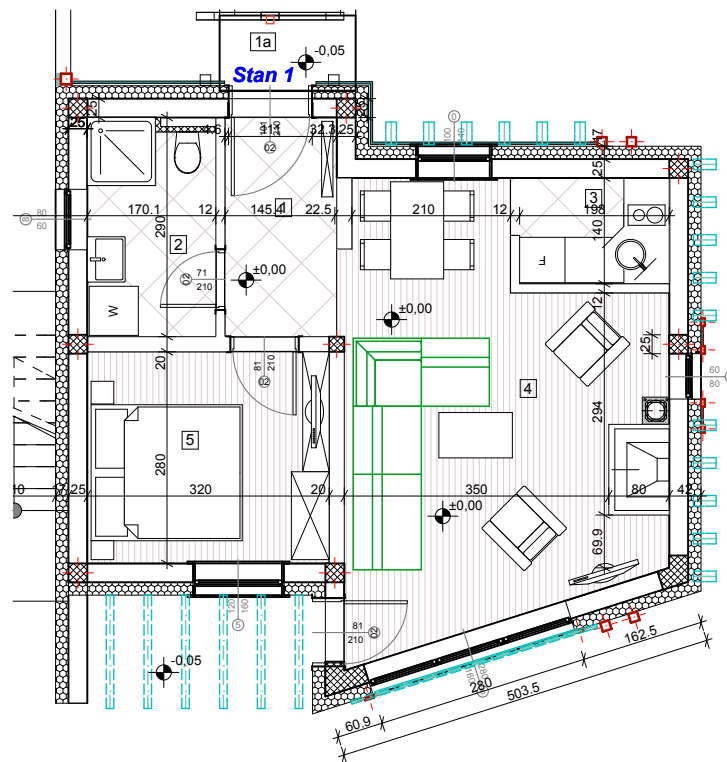

### komercijalna skica 1 : 100

Stan 01				
Broj	Naziv prostorije	Povrsina (m2)	Redukovana povrsina (m2)	Pod
1	Predsoblje	4.29	4.16	Keramika
1a	Predsoblje	1.80	1.78	Keramika
2	Kupatilo	4.78	4.48	Keramika
3	Kuhinja	2.86	2.78	Keramika
4	Dnevna soba	21.94	21.28	Parket
5	Spavaca soba	8.96	8.69	Parket
		44.63 m <sup>2</sup>	43.17 m <sup>2</sup>	