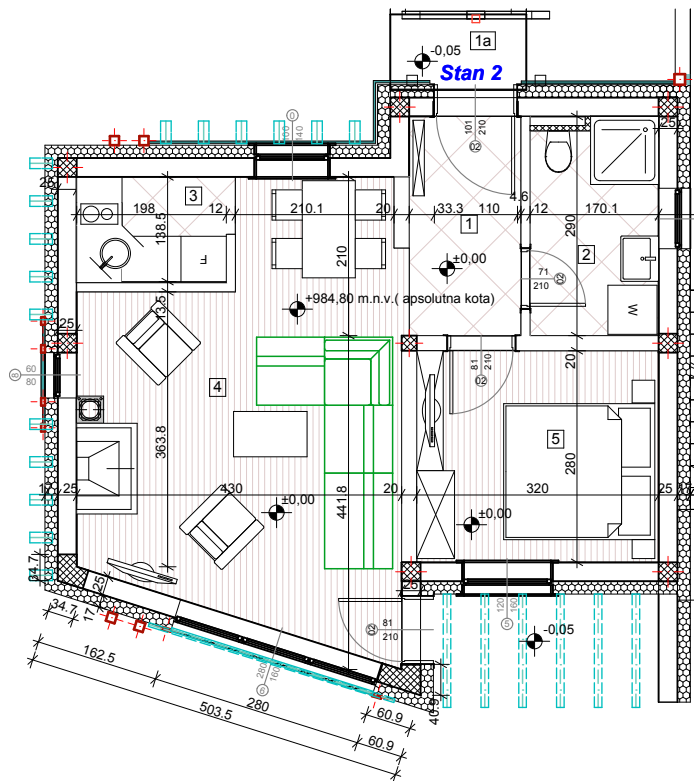

Naselje "KRUNNIX" ZLATIBOR

Objekat D5 stan 2

komercijalna skica 1 : 100

Stan 02				
Broj	Naziv prostorije	Povrsina	Redukovana površina	Pod
1	Predsooblje	4.29	4.16	Keramika
1a	Predsooblje	1.67	1.65	Keramika
2	Kupatilo	4.78	4.47	Keramika
3	Kuhinja	2.86	2.78	Keramika
4	Dnevna soba	21.94	21.28	Parket
5	Spavaca soba	8.96	8.69	Parket
		44.50 m ²	43.03 m ²	