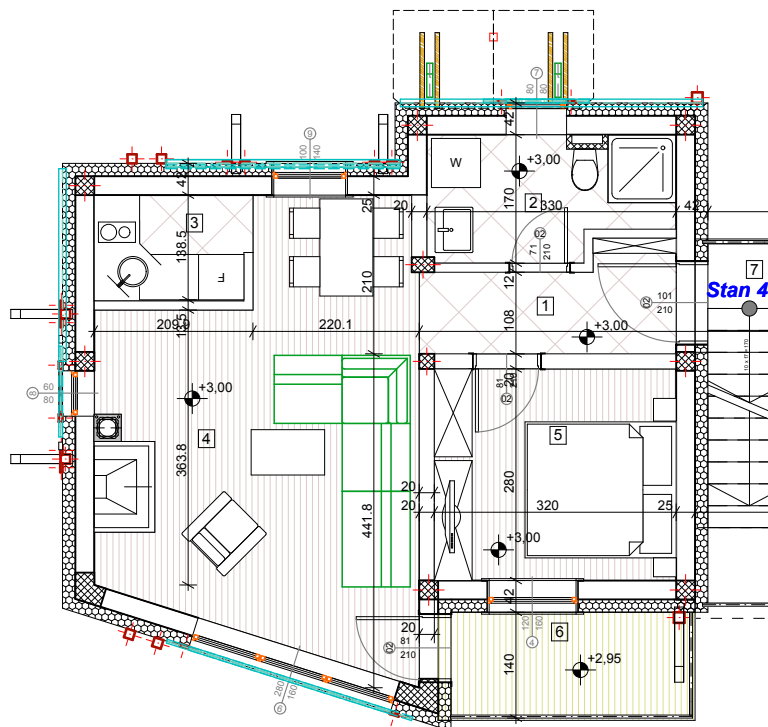

Naselje "KRUNNIX" ZLATIBOR

Objekat D5 stan 4

komercijalna skica 1 : 100

Stan 04				
Broj	Naziv prostorije	Povrsina	Redukovana površina	Pod
1	Predsooblje	4.17	4.04	Keramika
2	Kupatilo	4.96	4.80	Keramika
3	Kuhinja	2.86	2.78	Keramika
4	Dnevna soba	21.82	21.16	Parket
5	Spavaca soba	8.96	8.69	Parket
6	Terasa	4.29	4.19	Keramika
7	Predsooblje	1.69	1.68	Keramika
		48.75 m ²	47.34 m ²	