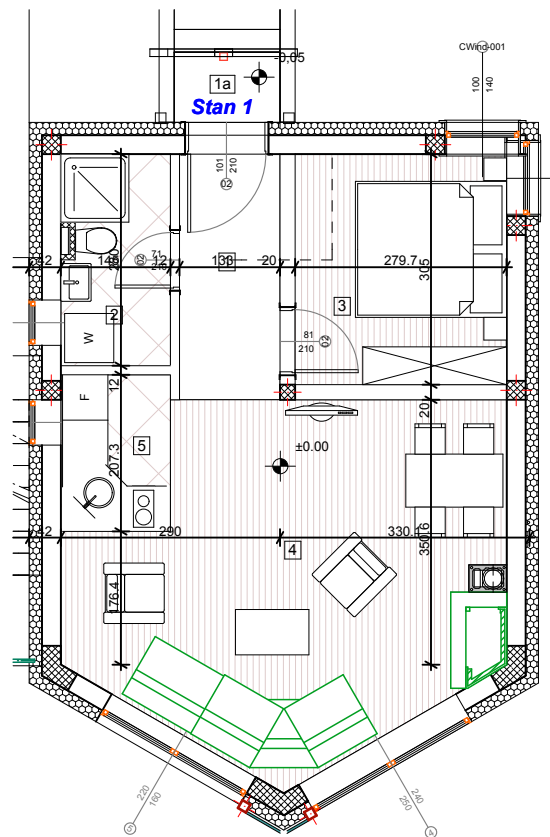

Naselje "KRUNNIX" ZLATIBOR

Objekat N1 stan 1

komercijalna skica 1 : 100

Stan 01				
Broj	Naziv prostorije	Povrsina (m ²)	Redukovana povrsina (m ²)	Pod
1	Predsoblje	4.32	4.19	Keramika
1a	Predsoblje	1.30	1.28	Keramika
2	Kupatilo	3.96	3.85	Keramika
3	Spavaca soba	8.54	8.28	Parket
4	Dnevna soba	23.00	22.31	Parket
5	Kuhinja	3.01	2.92	Keramika
		44.13 m ²	42.83 m ²	