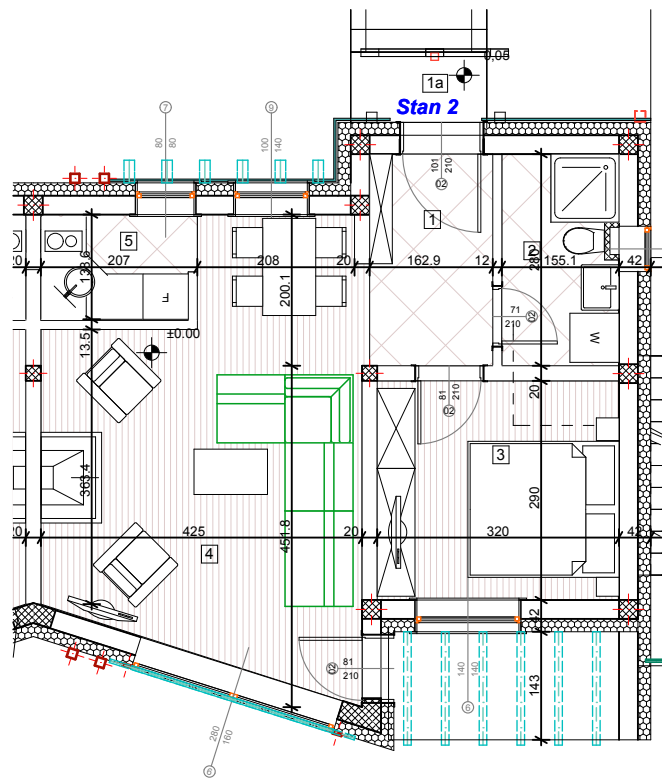

Naselje "KRUNNIX" ZLATIBOR

Objekat N1 stan 2

komercijalna skica 1 : 100

Stan 02				
Broj	Naziv prostorije	Povrsina	Redukovana površina	Pod
1	Predsooblje	2.36	2.29	Keramika
1a	Predsooblje	1.30	1.28	Keramika
2	Kupatilo	4.25	4.12	Keramika
3	Spavaca soba	9.28	9.00	Parket
4	Dnevna soba	23.97	23.26	Parket
5	Kuhinja	2.82	2.74	Keramika
		43.98 m ²	42.69 m ²	