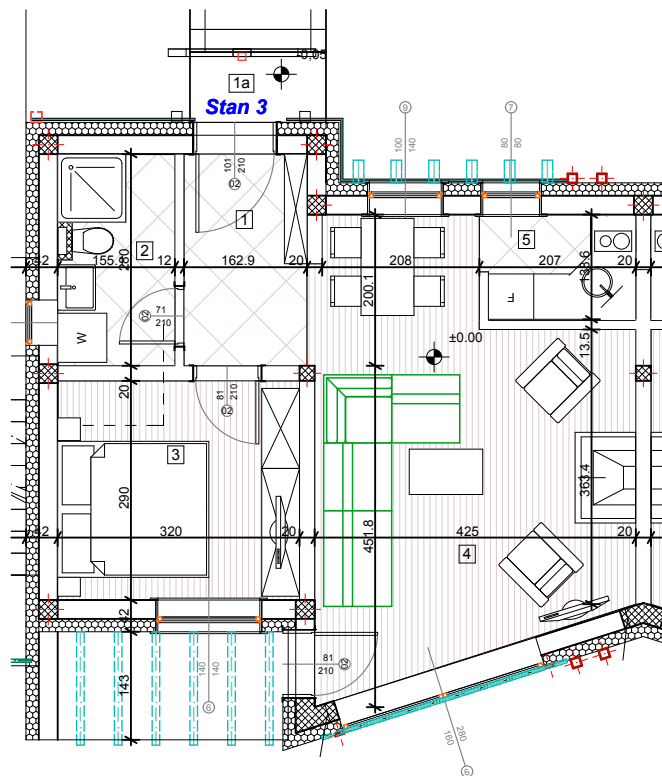

Naselje "KRUNNIX" ZLATIBOR

Objekat N1 stan 3

komercijalna skica 1 : 100

Stan 03				
Broj	Naziv prostorije	Povrsina	Redukovana površina	Pod
1	Predsoblje	2.36	2.29	Keramika
1a	Predsoblje	1.30	1.28	Keramika
2	Kupatilo	4.25	4.12	Keramika
3	Spavaca soba	9.28	9.00	Parketa
4	Dnevna soba	23.97	23.26	Parket
5	Kuhinja	2.82	2.74	Keramika
		43.98 m ²	42.69 m ²	