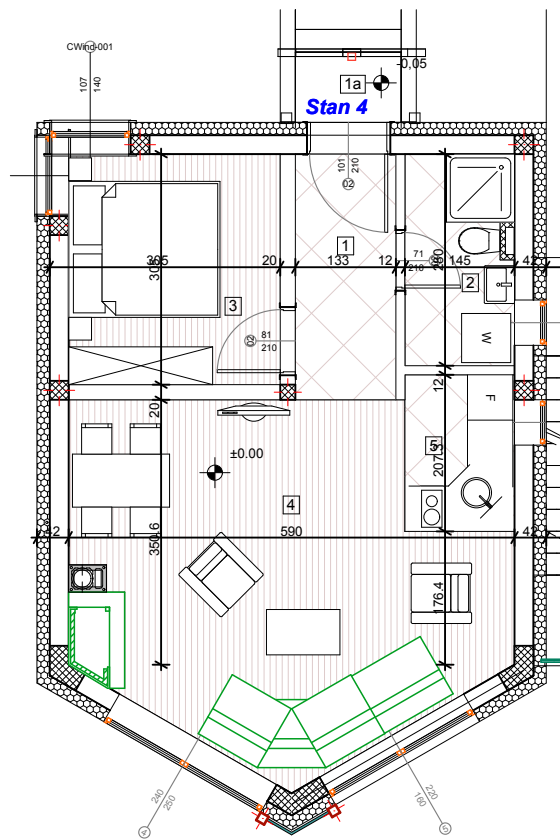

Naselje "KRUNNIX" ZLATIBOR

Objekat N1 stan 4

komercijalna skica 1 : 100

Stan 04				
Broj	Naziv prostorije	Povrsina	Redukovana površina	Pod
1	Predsoblje	4.32	4.19	Keramika
1a	Predsoblje	1.30	1.28	Keramika
2	Kupatilo	3.96	3.85	Keramika
3	Spavaca soba	8.54	8.28	Parket
4	Dnevna soba	23.00	22.31	Parket
5	Kuhinja	3.02	2.93	Keramika
		44.14 m ²	42.84 m ²	