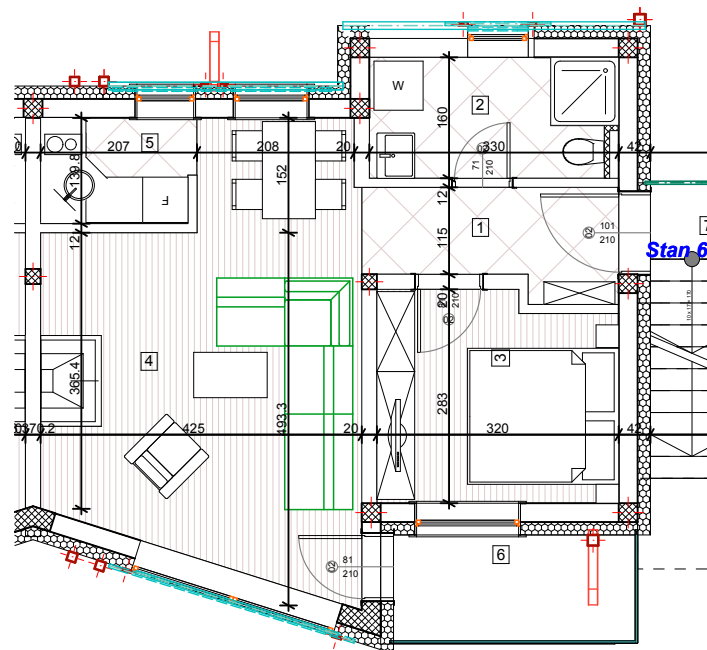

Naselje "KRUNNIX" ZLATIBOR

Objekat N1 stan 6

komercijalna skica 1 : 100

Stan 06				
Broj	Naziv prostorije	Povrsina	Redukovana površina	Pod
1	Predsoblje	4.38	4.25	Keramika
2	Kupatilo	5.15	5.00	Keramika
3	Spavaca soba	8.63	8.37	Parket
4	Dnevna soba	21.61	20.97	Parket
5	Kuhinja	2.82	2.74	Keramika
6	Terasa	4.62	4.86	Keramika
7	Predsoblje	2.31	2.41	Keramika
		49.52 m ²	48.60 m ²	