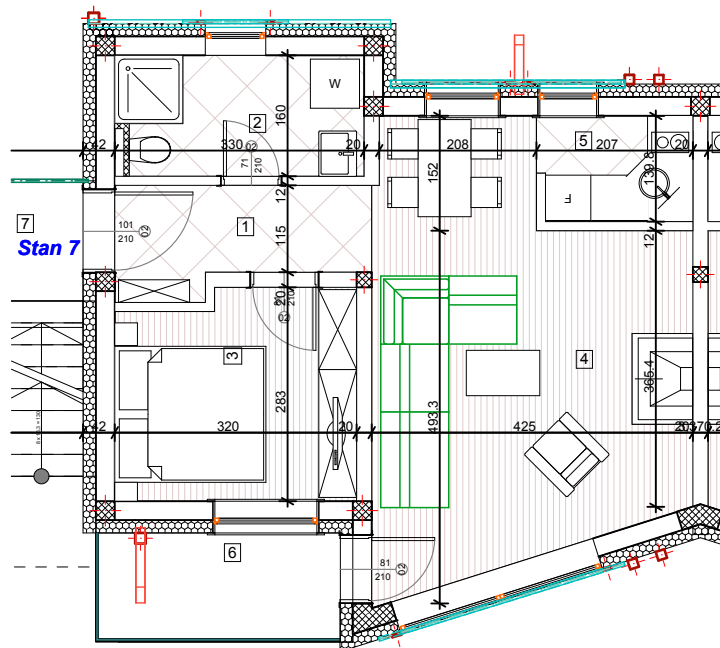

Naselje "KRUNNIX" ZLATIBOR

Objekat N1 stan 7

komercijalna skica 1 : 100

Stan 07				
Broj	Naziv prostorije	Povrsina	Redukovana povrsina	Pod
1	Predsoblje	4.39	4.26	Keramika
2	Kupatilo	5.15	4.99	Keramika
3	Spavaca soba	8.63	8.37	Parket
4	Dnevna soba	21.61	20.97	Parket
5	Kuhinja	2.82	2.74	Keramika
6	Terasa	4.63	4.86	Keramika
7	Predsoblje	2.31	2.41	Keramika
		49.54 m ²	48.60 m ²	