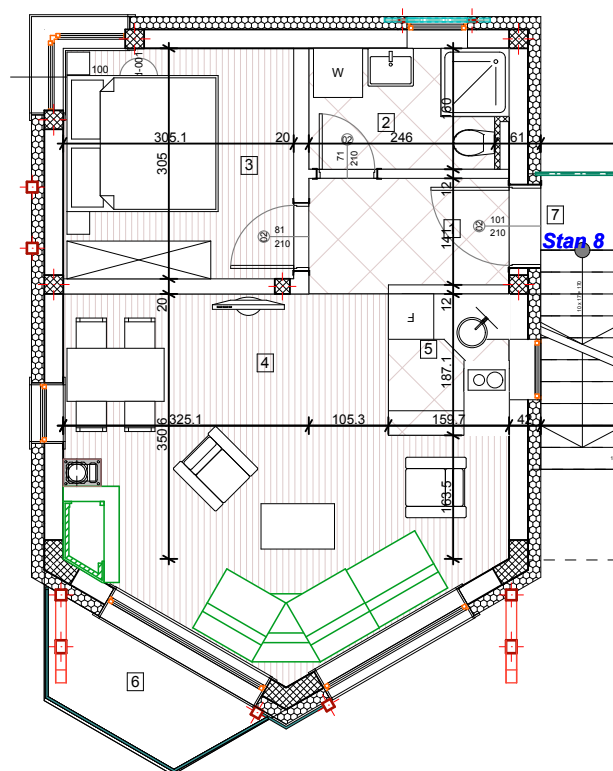

Naselje "KRUNNIX" ZLATIBOR

Objekat N1 stan 8

komercijalna skica 1 : 100

Stan 08				
Broj	Naziv prostorije	Povrsina	Redukovana površina	Pod
1	Predsooblje	3.85	3.74	Keramika
2	Kupatilo	4.11	3.98	Keramika
3	Spavaca soba	9.30	9.02	Parket
4	Dnevna soba	22.54	21.87	Parket
5	Kuhinja	2.99	2.90	Keramika
6	Terasa	3.63	3.48	Keramika
7	Predsooblje	2.31	2.41	Keramika
		48.73 m ²	47.40 m ²	