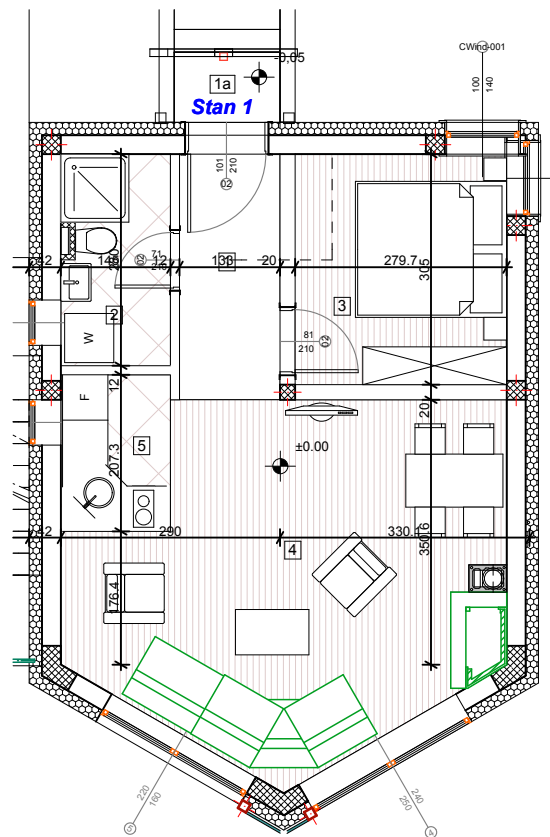

Naselje "KRUNNIX" ZLATIBOR

Objekat N2 stan 1

komercijalna skica 1 : 100

Stan 01				
Broj	Naziv prostorije	Povrsina (m ²)	Redukovana povrsina (m ²)	Pod
1	Predsoblje	4.32	4.19	Keramika
1a	Predsoblje	1.30	1.28	Keramika
2	Kupatilo	3.96	3.85	Keramika
3	Spavaca soba	8.54	8.28	Parket
4	Dnevna soba	23.00	22.31	Parket
5	Kuhinja	3.01	2.92	Keramika
		44.13 m ²	42.83 m ²	