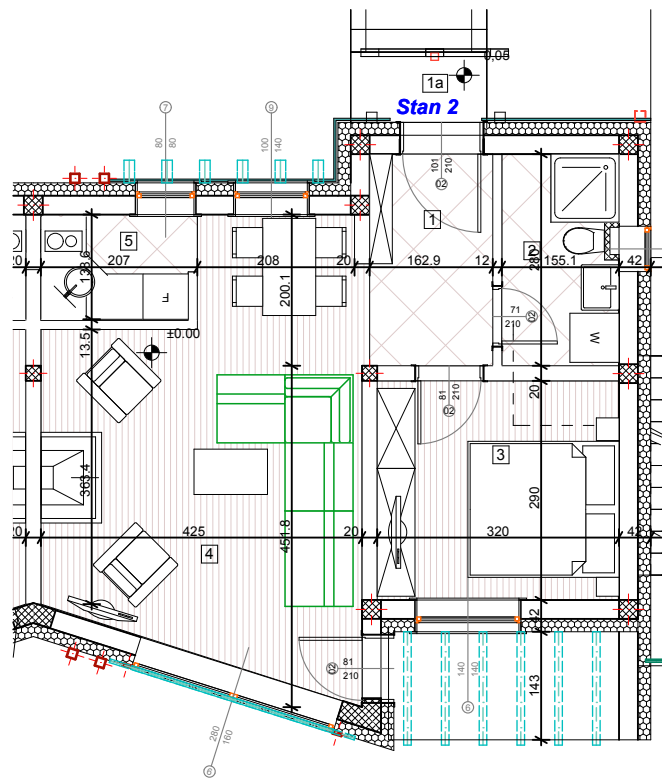

Naselje "KRUNNIX" ZLATIBOR

Objekat N2 stan 2

komercijalna skica 1 : 100

Stan 02				
Broj	Naziv prostorije	Povrsina	Redukovana površina	Pod
1	Predsooblje	2.36	2.29	Keramika
1a	Predsooblje	1.30	1.28	Keramika
2	Kupatilo	4.25	4.12	Keramika
3	Spavaca soba	9.28	9.00	Parket
4	Dnevna soba	23.97	23.26	Parket
5	Kuhinja	2.82	2.74	Keramika
		43.98 m ²	42.69 m ²	