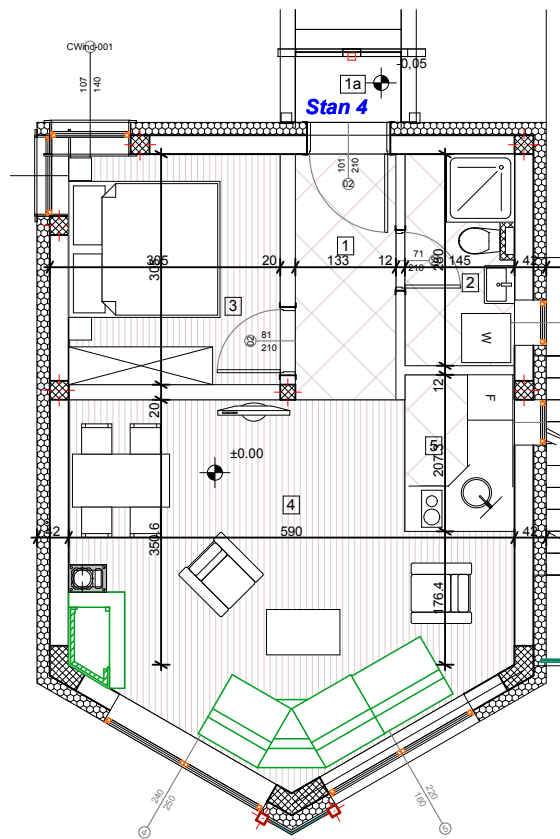

Naselje "KRUNNIX" ZLATIBOR

Objekat N2 stan 4

komercijalna skica 1 : 100

Stan 04				
Broj	Naziv prostorije	Povrsina	Redukovana površina	Pod
1	Predsooblje	4.32	4.19	Keramika
1a	Predsooblje	1.30	1.28	Keramika
2	Kupatilo	3.96	3.85	Keramika
3	Spavaca soba	8.54	8.28	Parket
4	Dnevna soba	23.00	22.31	Parket
5	Kuhinja	3.02	2.93	Keramika
		44.14 m ²	42.84 m ²	