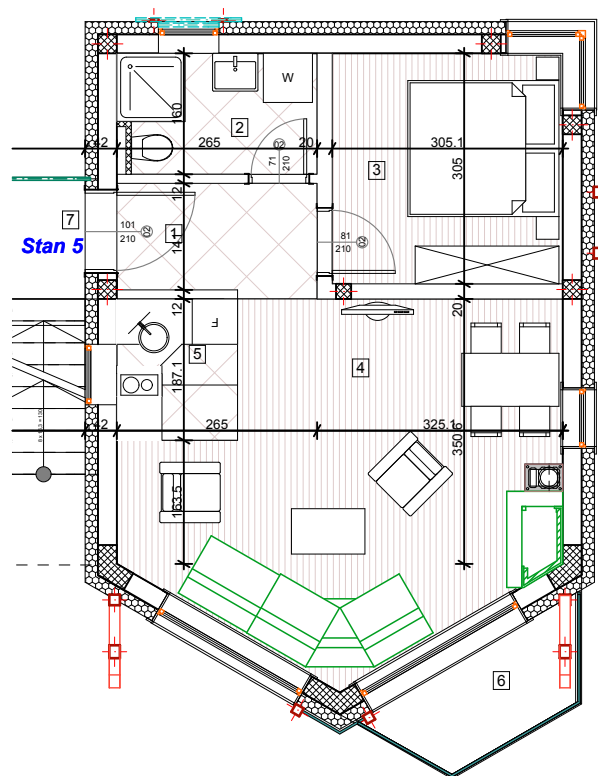

Naselje "KRUNNIX" ZLATIBOR

Objekat N2 stan 5

komercijalna skica 1 : 100

Stan 05				
Broj	Naziv prostorije	Povrsina	Redukovana površina	Pod
1	Predsoblje	3.85	3.74	Keramika
2	Kupatilo	4.11	3.98	Keramika
3	Spavaca soba	9.30	9.02	Parket
4	Dnevna soba	22.54	21.86	Parket
5	Kuhinja	3.04	2.95	Keramika
6	Terasa	3.32	3.48	Keramika
7	Predsoblje	2.23	2.41	Keramika
		48.39 m ²	47.44 m ²	