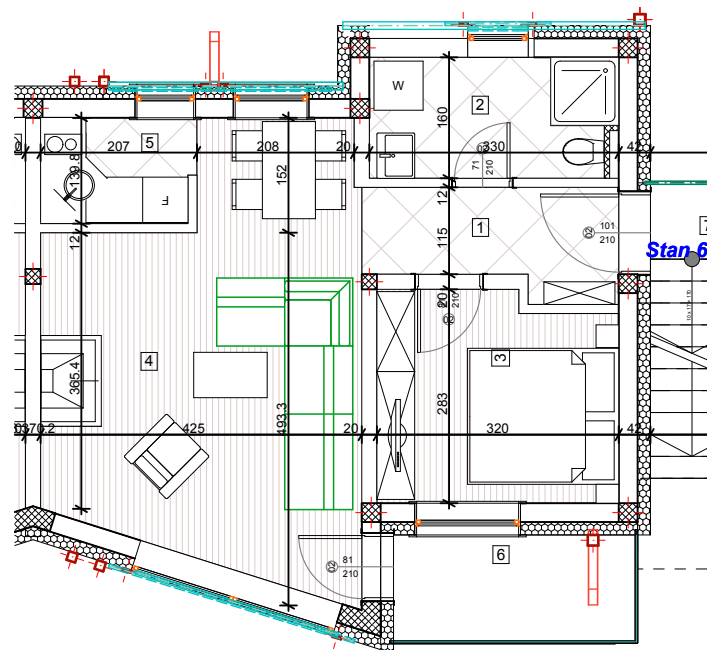

### komercijalna skica 1 : 100

Stan 06				
Broj	Naziv prostorije	Povrsina	Redukovana površina	Pod
1	Predsooblje	4.38	4.25	Keramika
2	Kupatilo	5.15	5.00	Keramika
3	Spavaca soba	8.63	8.37	Parket
4	Dnevna soba	21.61	20.97	Parket
5	Kuhinja	2.82	2.74	Keramika
6	Terasa	4.62	4.86	Keramika
7	Predsooblje	2.31	2.41	Keramika
		49.52 m <sup>2</sup>	48.60 m <sup>2</sup>	