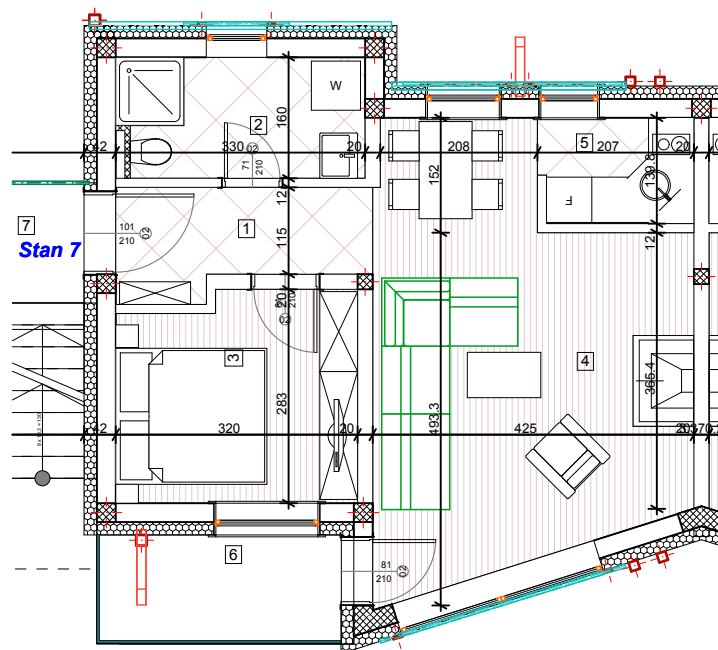

Naselje "KRUNNIX" ZLATIBOR

Objekat N2 stan 7

komercijalna skica 1 : 100

Stan 07				
Broj	Naziv prostorije	Povrsina	Redukovana površina	Pod
1	Predsoblje	4.39	4.26	Keramika
2	Kupatilo	5.15	4.99	Keramika
3	Spavaca soba	8.63	8.37	Parket
4	Dnevna soba	21.61	20.97	Parket
5	Kuhinja	2.82	2.74	Keramika
6	Terasa	4.63	4.86	Keramika
7	Predsoblje	2.31	2.41	Keramika
		49.54 m ²	48.60 m ²	