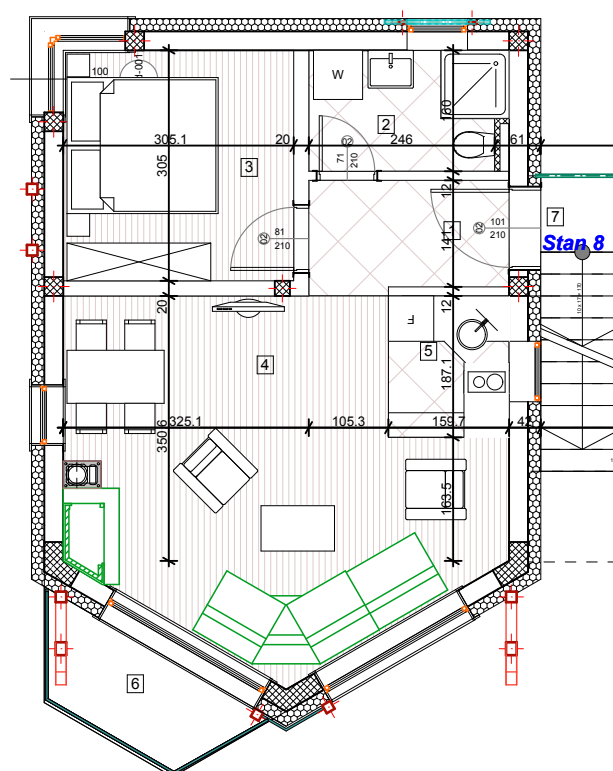

### komercijalna skica 1 : 100

| Stan 08 |                  |                      |                      |          |
|---------|------------------|----------------------|----------------------|----------|
| Broj    | Naziv prostorije | Povrsina             | Redukovana površina  | Pod      |
| 1       | Predsooblje      | 3.85                 | 3.74                 | Keramika |
| 2       | Kupatilo         | 4.11                 | 3.98                 | Keramika |
| 3       | Spavaca soba     | 9.30                 | 9.02                 | Parket   |
| 4       | Dnevna soba      | 22.54                | 21.87                | Parket   |
| 5       | Kuhinja          | 2.99                 | 2.90                 | Keramika |
| 6       | Terasa           | 3.63                 | 3.48                 | Keramika |
| 7       | Predsooblje      | 2.31                 | 2.41                 | Keramika |
|         |                  | 48.73 m <sup>2</sup> | 47.40 m <sup>2</sup> |          |