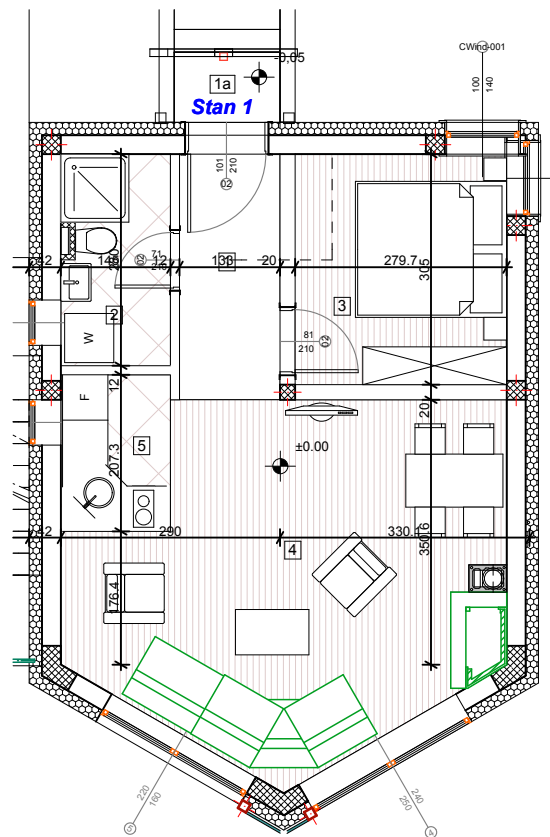

## Objekat N3 stan 1

### komercijalna skica 1 : 100

Stan 01				
Broj	Naziv prostorije	Povrsina (m2)	Redukovana povrsina (m2)	Pod
1	Predsoblje	4.32	4.19	Keramika
1a	Predsoblje	1.30	1.28	Keramika
2	Kupatilo	3.96	3.85	Keramika
3	Spavaca soba	8.54	8.28	Parket
4	Dnevna soba	23.00	22.31	Parket
5	Kuhinja	3.01	2.92	Keramika
		44.13 m <sup>2</sup>	42.83 m <sup>2</sup>	