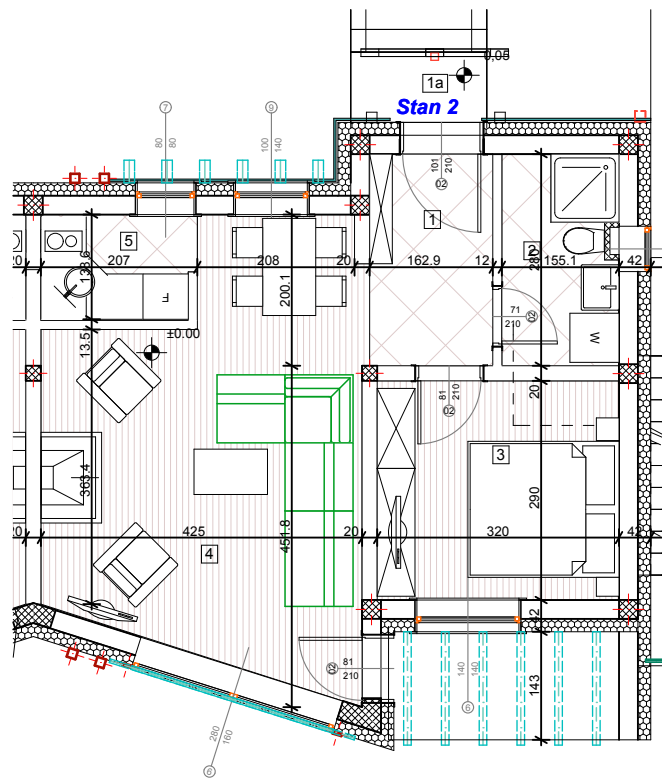

Naselje "KRUNNIX" ZLATIBOR

Objekat N3 stan 2

komercijalna skica 1 : 100

Stan 02				
Broj	Naziv prostorije	Povrsina	Redukovana površina	Pod
1	Predsovlje	2.36	2.29	Keramika
1a	Predsovlje	1.30	1.28	Keramika
2	Kupatilo	4.25	4.12	Keramika
3	Spavaca soba	9.28	9.00	Parket
4	Dnevna soba	23.97	23.26	Parket
5	Kuhinja	2.82	2.74	Keramika
		43.98 m ²	42.69 m ²	