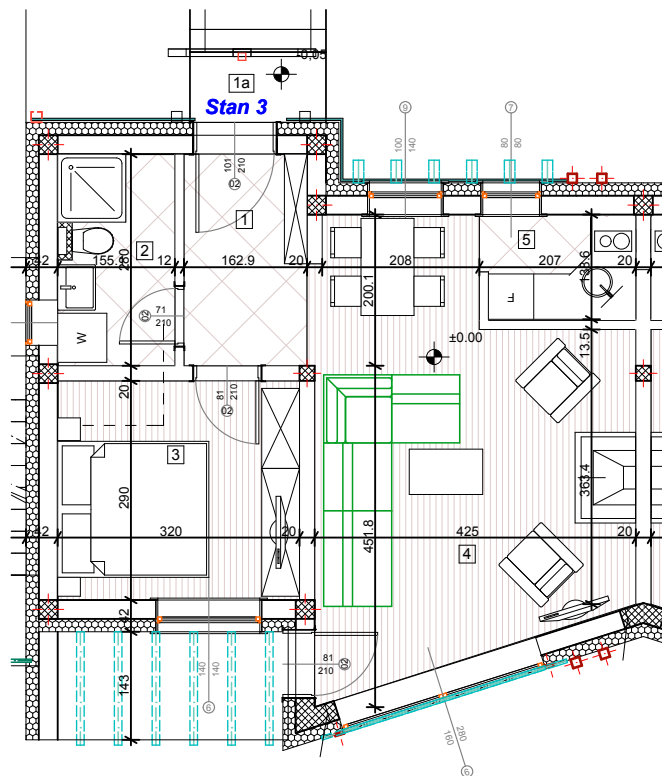

Naselje "KRUNNIX" ZLATIBOR

Objekat N3 stan 3

komercijalna skica 1 : 100

| Stan 03 | | | | |
|---------|------------------|----------------------|----------------------|----------|
| Broj | Naziv prostorije | Povrsina | Redukovana površina | Pod |
| 1 | Predsoblje | 2.36 | 2.29 | Keramika |
| 1a | Predsoblje | 1.30 | 1.28 | Keramika |
| 2 | Kupatilo | 4.25 | 4.12 | Keramika |
| 3 | Spavaca soba | 9.28 | 9.00 | Parketa |
| 4 | Dnevna soba | 23.97 | 23.26 | Parket |
| 5 | Kuhinja | 2.82 | 2.74 | Keramika |
| | | 43.98 m ² | 42.69 m ² | |