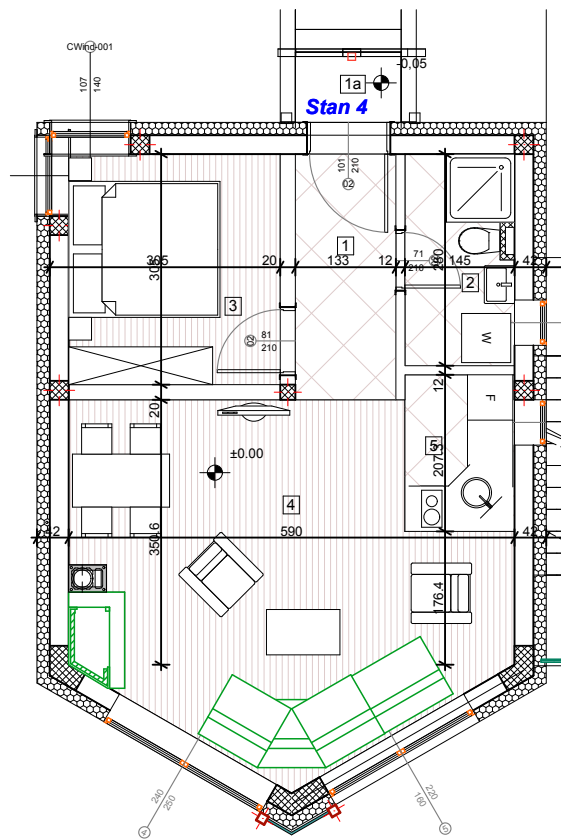

Naselje "KRUNNIX" ZLATIBOR

Objekat N3 stan 4

komercijalna skica 1 : 100

Stan 04				
Broj	Naziv prostorije	Povrsina	Redukovana površina	Pod
1	Predsooblje	4.32	4.19	Keramika
1a	Predsooblje	1.30	1.28	Keramika
2	Kupatilo	3.96	3.85	Keramika
3	Spavaca soba	8.54	8.28	Parket
4	Dnevna soba	23.00	22.31	Parket
5	Kuhinja	3.02	2.93	Keramika
		44.14 m ²	42.84 m ²	