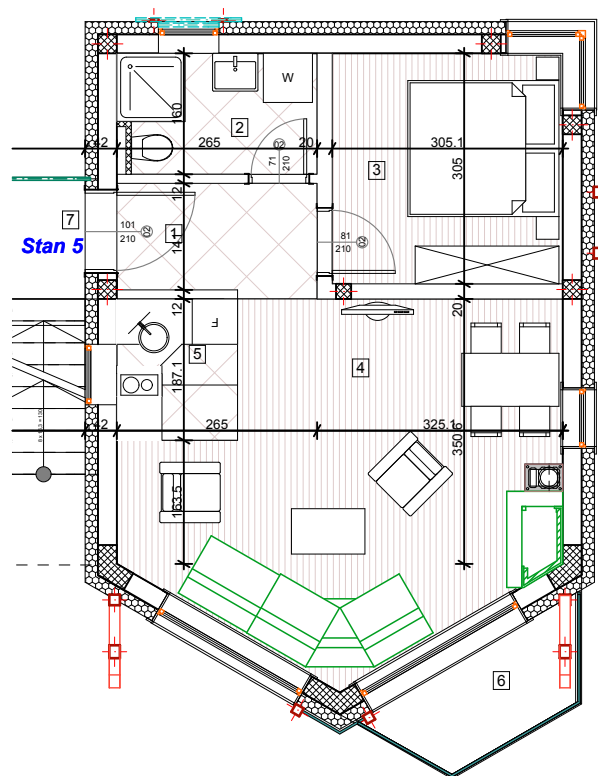

### komercijalna skica 1 : 100

Stan 05				
Broj	Naziv prostorije	Povrsina	Redukovana površina	Pod
1	Predsooblje	3.85	3.74	Keramika
2	Kupatilo	4.11	3.98	Keramika
3	Spavaca soba	9.30	9.02	Parket
4	Dnevna soba	22.54	21.86	Parket
5	Kuhinja	3.04	2.95	Keramika
6	Terasa	3.32	3.48	Keramika
7	Predsooblje	2.23	2.41	Keramika
		48.39 m <sup>2</sup>	47.44 m <sup>2</sup>	