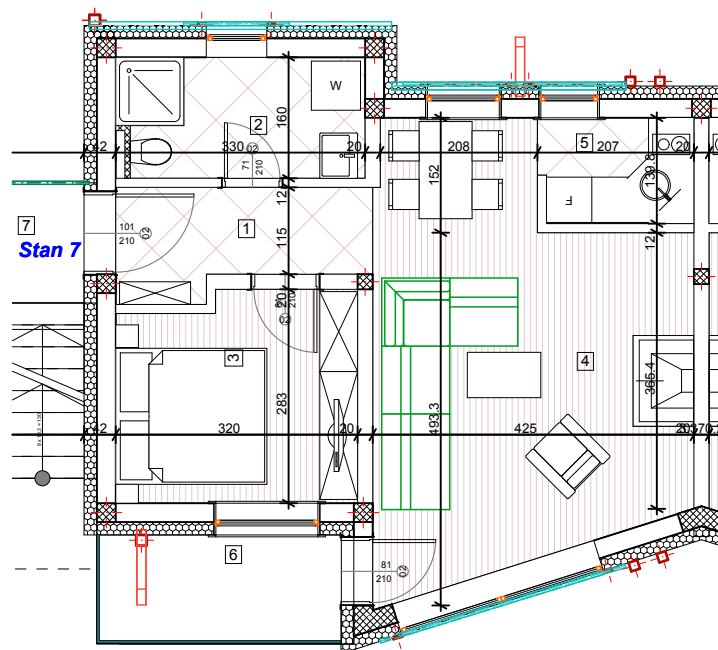

### komercijalna skica 1 : 100

Stan 07				
Broj	Naziv prostorije	Povrsina	Redukovana površina	Pod
1	Predsoblje	4.39	4.26	Keramika
2	Kupatilo	5.15	4.99	Keramika
3	Spavaca soba	8.63	8.37	Parket
4	Dnevna soba	21.61	20.97	Parket
5	Kuhinja	2.82	2.74	Keramika
6	Terasa	4.63	4.86	Keramika
7	Predsoblje	2.31	2.41	Keramika
		49.54 m <sup>2</sup>	48.60 m <sup>2</sup>	