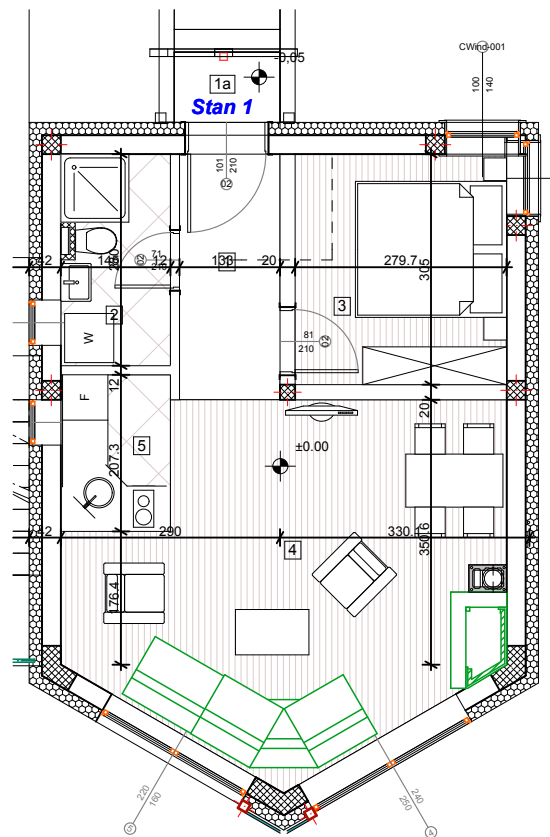

## Objekat N4 stan 1

### komercijalna skica 1 : 100

Stan 01				
Broj	Naziv prostorije	Povrsina (m2)	Redukovana povrsina (m2)	Pod
1	Predsoblje	4.32	4.19	Keramika
1a	Predsoblje	1.30	1.28	Keramika
2	Kupatilo	3.96	3.85	Keramika
3	Spavaca soba	8.54	8.28	Parket
4	Dnevna soba	23.00	22.31	Parket
5	Kuhinja	3.01	2.92	Keramika
		44.13 m <sup>2</sup>	42.83 m <sup>2</sup>	