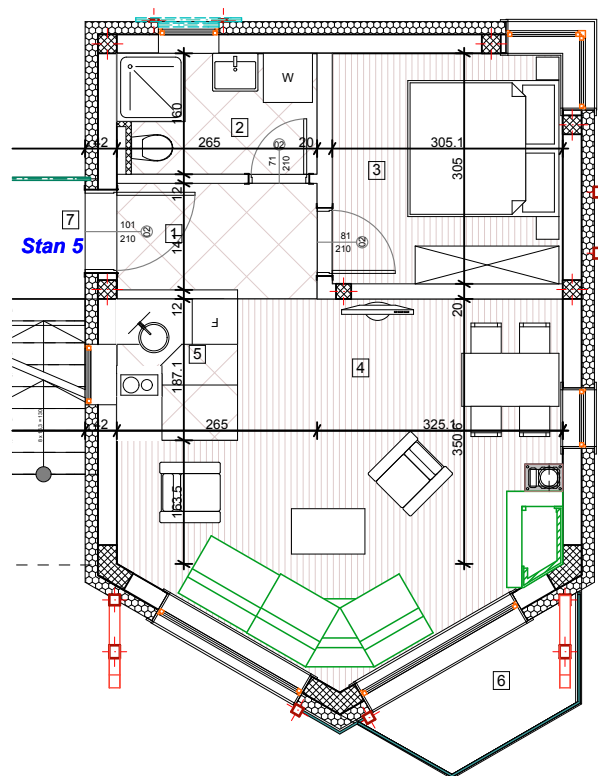

Naselje "KRUNNIX" ZLATIBOR

Objekat N4 stan 5

komercijalna skica 1 : 100

| Stan 05 | | | | |
|---------|------------------|----------------------|----------------------|----------|
| Broj | Naziv prostorije | Povrsina | Redukovana površina | Pod |
| 1 | Predsooblje | 3.85 | 3.74 | Keramika |
| 2 | Kupatilo | 4.11 | 3.98 | Keramika |
| 3 | Spavaca soba | 9.30 | 9.02 | Parket |
| 4 | Dnevna soba | 22.54 | 21.86 | Parket |
| 5 | Kuhinja | 3.04 | 2.95 | Keramika |
| 6 | Terasa | 3.32 | 3.48 | Keramika |
| 7 | Predsooblje | 2.23 | 2.41 | Keramika |
| | | 48.39 m ² | 47.44 m ² | |