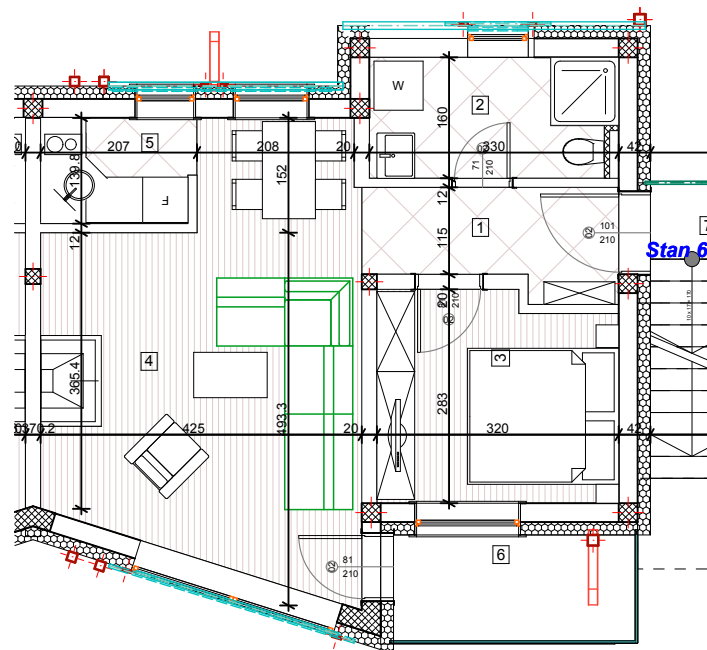

Naselje "KRUNNIX" ZLATIBOR

Objekat N4 stan 6

komercijalna skica 1 : 100

Stan 06				
Broj	Naziv prostorije	Povrsina	Redukovana površina	Pod
1	Predsoblje	4.38	4.25	Keramika
2	Kupatilo	5.15	5.00	Keramika
3	Spavaca soba	8.63	8.37	Parket
4	Dnevna soba	21.61	20.97	Parket
5	Kuhinja	2.82	2.74	Keramika
6	Terasa	4.62	4.86	Keramika
7	Predsoblje	2.31	2.41	Keramika
		49.52 m ²	48.60 m ²	