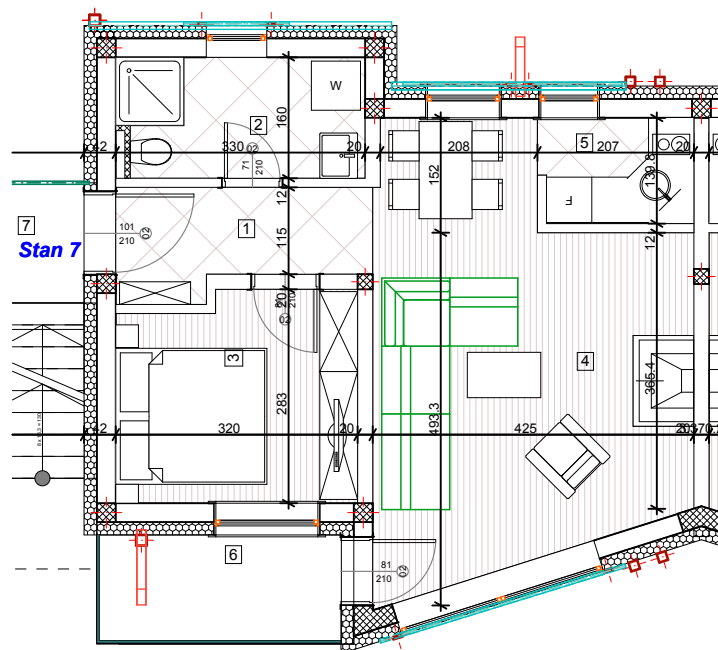

Naselje "KRUNNIX" ZLATIBOR

Objekat N4 stan 7

komercijalna skica 1 : 100

Stan 07				
Broj	Naziv prostorije	Povrsina	Redukovana površina	Pod
1	Predsoblje	4.39	4.26	Keramika
2	Kupatilo	5.15	4.99	Keramika
3	Spavaca soba	8.63	8.37	Parket
4	Dnevna soba	21.61	20.97	Parket
5	Kuhinja	2.82	2.74	Keramika
6	Terasa	4.63	4.86	Keramika
7	Predsoblje	2.31	2.41	Keramika
		49.54 m ²	48.60 m ²	