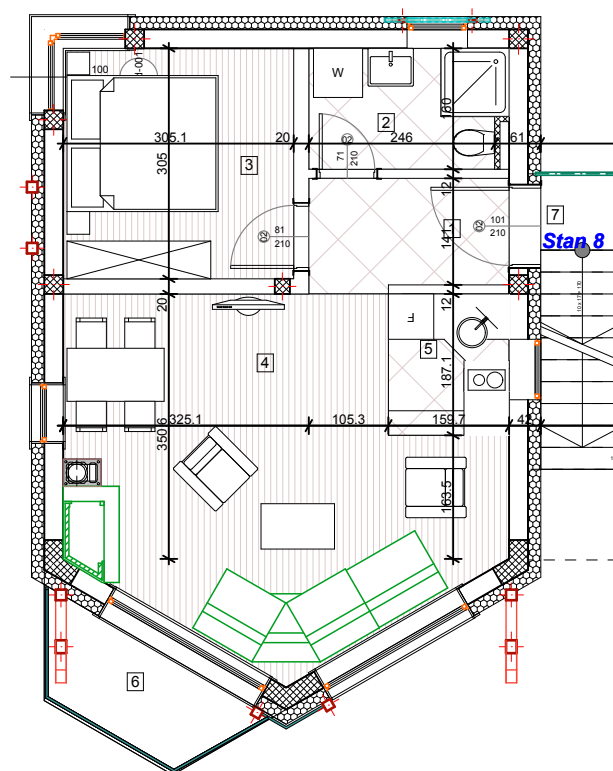

### komercijalna skica 1 : 100

Stan 08				
Broj	Naziv prostorije	Povrsina	Redukovana površina	Pod
1	Predsooblje	3.85	3.74	Keramika
2	Kupatilo	4.11	3.98	Keramika
3	Spavaca soba	9.30	9.02	Parket
4	Dnevna soba	22.54	21.87	Parket
5	Kuhinja	2.99	2.90	Keramika
6	Terasa	3.63	3.48	Keramika
7	Predsooblje	2.31	2.41	Keramika
		48.73 m <sup>2</sup>	47.40 m <sup>2</sup>	