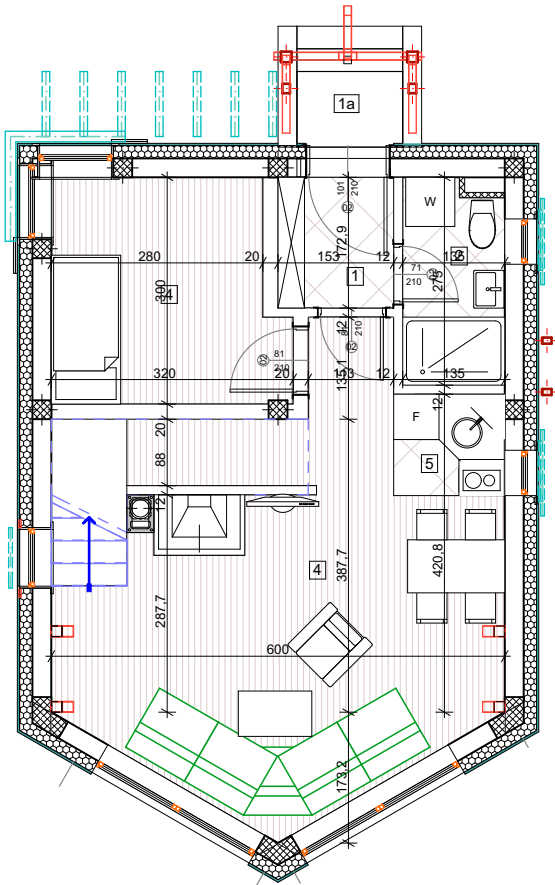

Naselje "KRUNNIX" ZLATIBOR

Objekat S1 stan 1

komercijalna skica 1 : 100

prizemlje

potkrovlje

Stan 01				
Broj	Naziv prostorije	Povrsina (m2)	Redukovana povrsina (m2)	Pod
1	Predsooblje	2,64	2,61	Keramika
1a	Predsooblje	1,37	1,35	Keramika
2	Kupatilo	3,55	3,44	Keramika
3	Spavaća soba	8,86	8,58	Parket
4	Dnevna soba	25,02	24,18	Parket
5	Kuhinja	1,96	1,93	Keramika
6	Stepenište	4,74	4,51	Parket
7	Galerija	3,25	3,18	Parket
8	Degažman	3,40	3,30	Parket
9	Kupatilo	4,13	4,01	Keramika
10	Spavaca soba	11,80	11,43	Parket
		70,72 m ²	68,52 m ²	