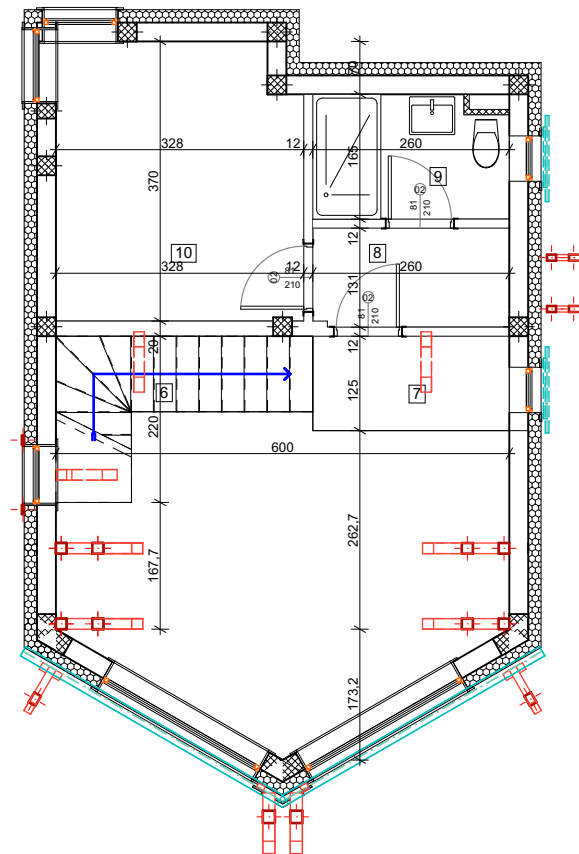

Naselje "KRUNNIX" ZLATIBOR

Objekat S1 stan 1

komercijalna skica 1 : 100

prizemlje

potkrovlje

Stan 01				
Broj	Naziv prostorije	Povrsina (m2)	Redukovana povrsina (m2)	Pod
1	Predsooblje	2,64	2,61	Keramika
1a	Predsooblje	1,37	1,35	Keramika
2	Kupatilo	3,55	3,44	Keramika
3	Spavaća soba	8,86	8,58	Parket
4	Dnevna soba	25,02	24,18	Parket
5	Kuhinja	1,96	1,93	Keramika
6	Stepenište	4,74	4,51	Parket
7	Galerija	3,25	3,18	Parket
8	Degažman	3,40	3,30	Parket
9	Kupatilo	4,13	4,01	Keramika
10	Spavaca soba	11,80	11,43	Parket
		70,72 m ²	68,52 m ²	