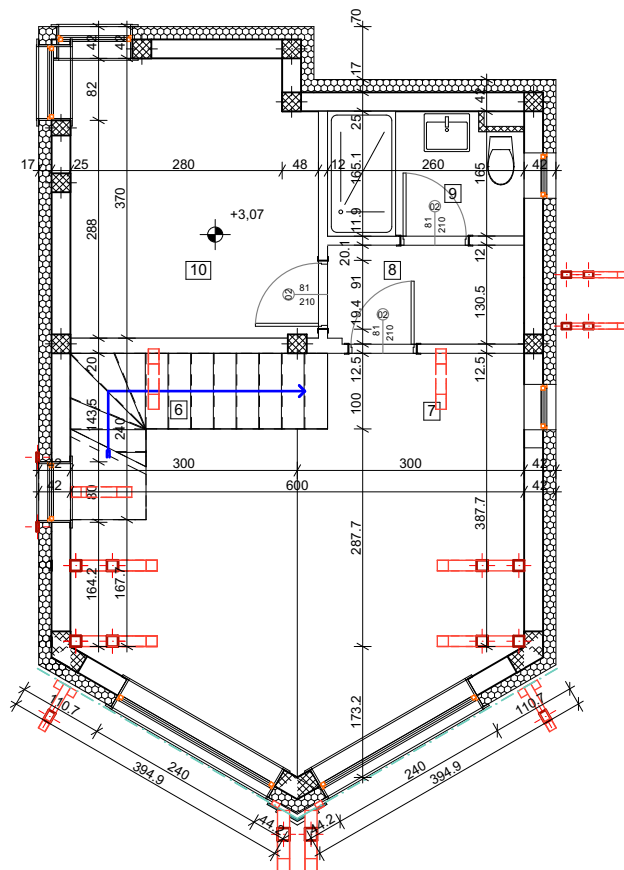

Naselje "KRUNNIX" ZLATIBOR

Objekat S10 stan 1

komercijalna skica 1:100

Stan 01				
Broj	Naziv prostorije	Povrsina (m2)	Redukovana povrsina (m2)	Pod
1	Predsoblje	2.64	2.61	Keramika
1a	Predsoblje	1.37	1.35	Keramika
2	Kupaćilo	4.24	4.11	Keramika
3	Spavaca soba	8.11	7.86	Parket
4	Kuhinja	4.33	4.20	Keramika
5	Dnevna soba	22.64	21.96	Parket
6	Stepenište	4.74	4.51	Parket
7	Galerija	10.99	10.66	Parket
8	Degažman	3.40	3.30	Parket
9	Kupaćilo	4.13	4.01	Keramika
10	Spavaca soba	11.80	11.43	Parket
Ukupna neto površina		78.39	76.00m ²	