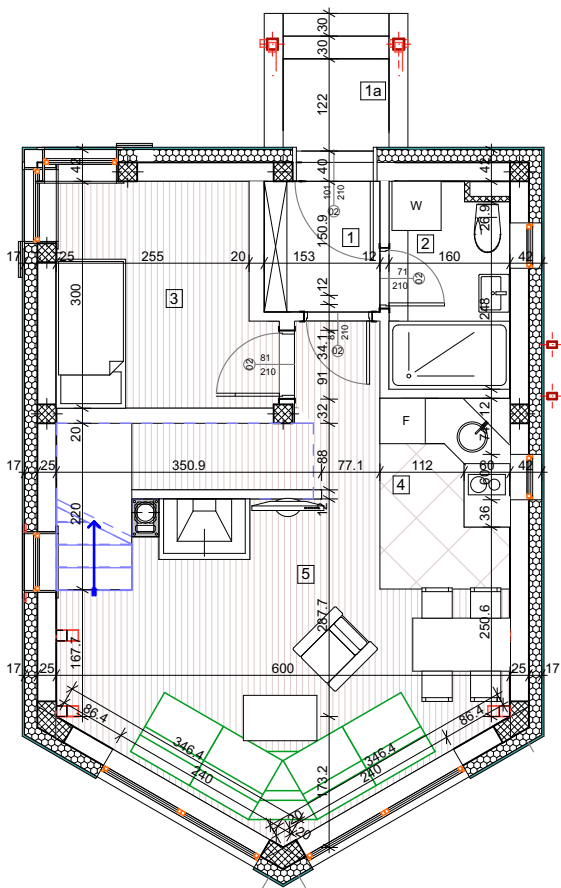

Naselje "KRUNNIX" ZLATIBOR

Objekat S10 stan 1

komercijalna skica 1:100

Stan 01				
Broj	Naziv prostorije	Povrsina (m2)	Redukovana povrsina (m2)	Pod
1	Predsoblje	2.64	2.61	Keramika
1a	Predsoblje	1.37	1.35	Keramika
2	Kupaćilo	4.24	4.11	Keramika
3	Spavaca soba	8.11	7.86	Parket
4	Kuhinja	4.33	4.20	Keramika
5	Dnevna soba	22.64	21.96	Parket
6	Stepenište	4.74	4.51	Parket
7	Galerija	10.99	10.66	Parket
8	Degažman	3.40	3.30	Parket
9	Kupaćilo	4.13	4.01	Keramika
10	Spavaca soba	11.80	11.43	Parket
Ukupna neto površina		78.39	76.00m ²	