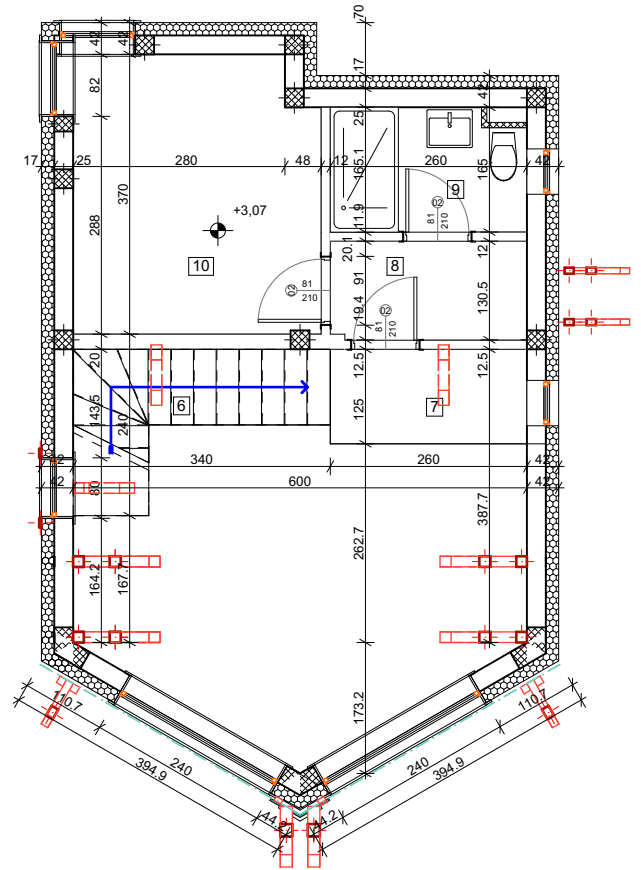

Naselje "KRUNNIX" ZLATIBOR

Objekat S11 stan 1

komercijalna skica 1:100

Stan 01				
Broj	Naziv prostorije	Povrsina (m2)	Redukovana povrsina (m2)	Pod
1	Predsoblje	2.64	2.61	Keramika
1a	Predsoblje	1.37	1.35	Keramika
2	Kupaćilo	4.24	4.11	Keramika
3	Spavaca soba	8.11	7.86	Parket
4	Kuhinja	4.33	4.20	Keramika
5	Dnevna soba	22.64	21.96	Parket
6	Stepenište	4.74	4.51	Parket
7	Galerija	3.25	3.18	Parket
8	Degažman	3.40	3.30	Parket
9	Kupaćilo	4.13	4.01	Keramika
10	Spavaca soba	11.80	11.43	Parket
Ukupna neto površina		70.65	68.52m ²	