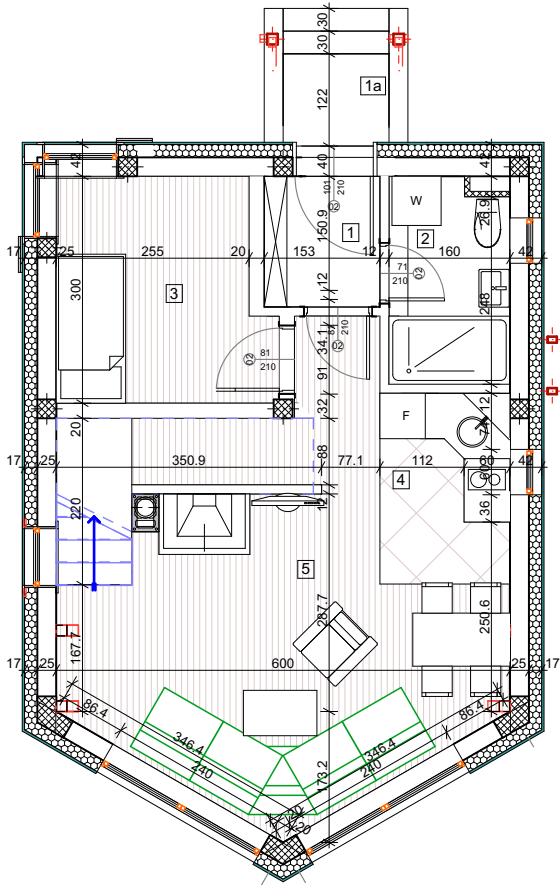

Naselje "KRUNNIX" ZLATIBOR

Objekat S11 stan 1

komercijalna skica 1:100

Stan 01				
Broj	Naziv prostorije	Povrsina (m2)	Redukovana povrsina (m2)	Pod
1	Predsoblje	2.64	2.61	Keramika
1a	Predsoblje	1.37	1.35	Keramika
2	Kupaćilo	4.24	4.11	Keramika
3	Spavaca soba	8.11	7.86	Parket
4	Kuhinja	4.33	4.20	Keramika
5	Dnevna soba	22.64	21.96	Parket
6	Stepenište	4.74	4.51	Parket
7	Galerija	3.25	3.18	Parket
8	Degažman	3.40	3.30	Parket
9	Kupaćilo	4.13	4.01	Keramika
10	Spavaca soba	11.80	11.43	Parket
Ukupna neto površina		70.65	68.52m ²	