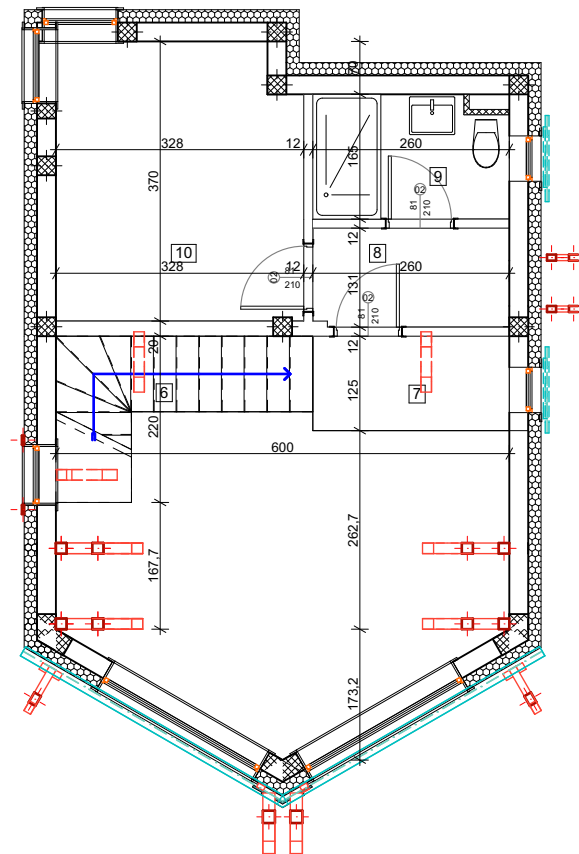

Naselje "KRUNNIX" ZLATIBOR

Objekat S2 stan 1

komercijalna skica 1 : 100

prizemlje

potkrovlje

Stan 01				
Broj	Naziv prostorije	Povrsina (m2)	Redukovana povrsina (m2)	Pod
1	Predsooblje	2,64	2,61	Keramika
1a	Predsooblje	1,37	1,35	Keramika
2	Kupatilo	3,55	3,44	Keramika
3	Spavaća soba	8,86	8,58	Parket
4	Dnevna soba	25,02	24,18	Parket
5	Kuhinja	1,96	1,93	Keramika
6	Stepenište	4,74	4,51	Parket
7	Galerija	3,25	3,18	Parket
8	Degažman	3,40	3,30	Parket
9	Kupatilo	4,13	4,01	Keramika
10	Spavaca soba	11,80	11,43	Parket
		70,72 m ²	68,52 m ²	