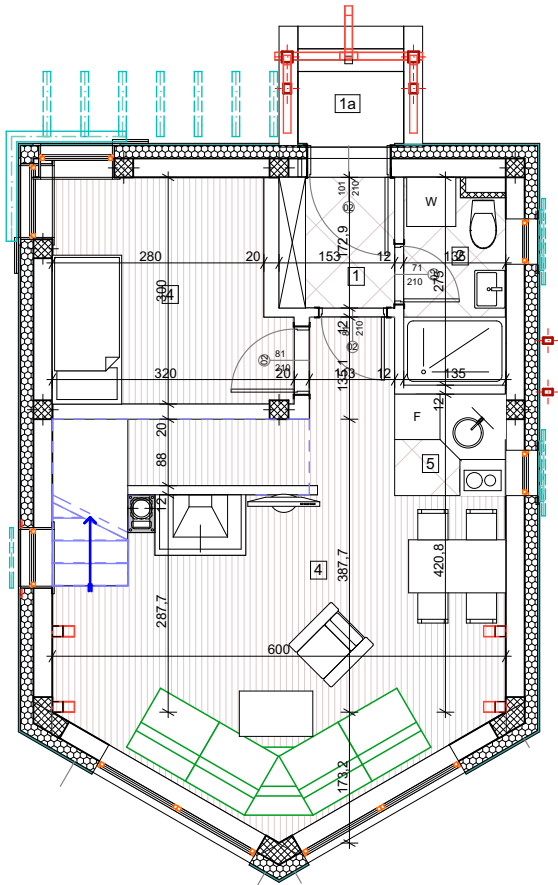

Naselje "KRUNNIX" ZLATIBOR

Objekat S2 stan 1

komercijalna skica 1 : 100

prizemlje

potkrovlje

Stan 01				
Broj	Naziv prostorije	Povrsina (m2)	Redukovana povrsina (m2)	Pod
1	Predsooblje	2,64	2,61	Keramika
1a	Predsooblje	1,37	1,35	Keramika
2	Kupatilo	3,55	3,44	Keramika
3	Spavaća soba	8,86	8,58	Parket
4	Dnevna soba	25,02	24,18	Parket
5	Kuhinja	1,96	1,93	Keramika
6	Stepenište	4,74	4,51	Parket
7	Galerija	3,25	3,18	Parket
8	Degažman	3,40	3,30	Parket
9	Kupatilo	4,13	4,01	Keramika
10	Spavaca soba	11,80	11,43	Parket
		70,72 m ²	68,52 m ²	