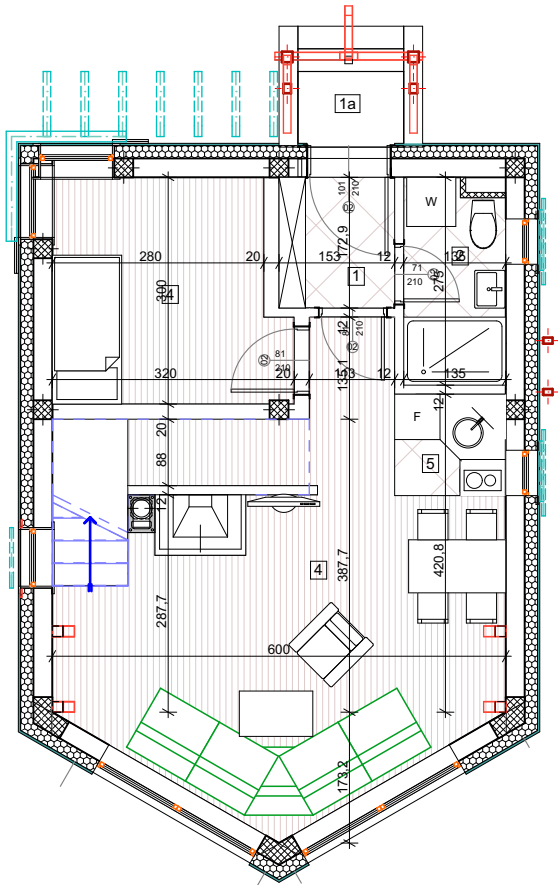

Naselje "KRUNNIX" ZLATIBOR

Objekat S3 stan 1

komercijalna skica 1 : 100

prizemlje

potkrovlje

Stan 01				
Broj	Naziv prostorije	Povrsina (m2)	Redukovana povrsina (m2)	Pod
1	Predsoblje	2,64	2,61	Keramika
1a	Predsoblje	1,37	1,35	Keramika
2	Kupatilo	3,55	3,44	Keramika
3	Spavaća soba	8,86	8,58	Parket
4	Dnevna soba	25,02	24,18	Parket
5	Kuhinja	1,96	1,93	Keramika
6	Stepenište	4,74	4,51	Parket
7	Galerija	3,25	3,18	Parket
8	Degažman	3,40	3,30	Parket
9	Kupatilo	4,13	4,01	Keramika
10	Spavaca soba	11,80	11,43	Parket
		70,72 m ²	68,52 m ²	