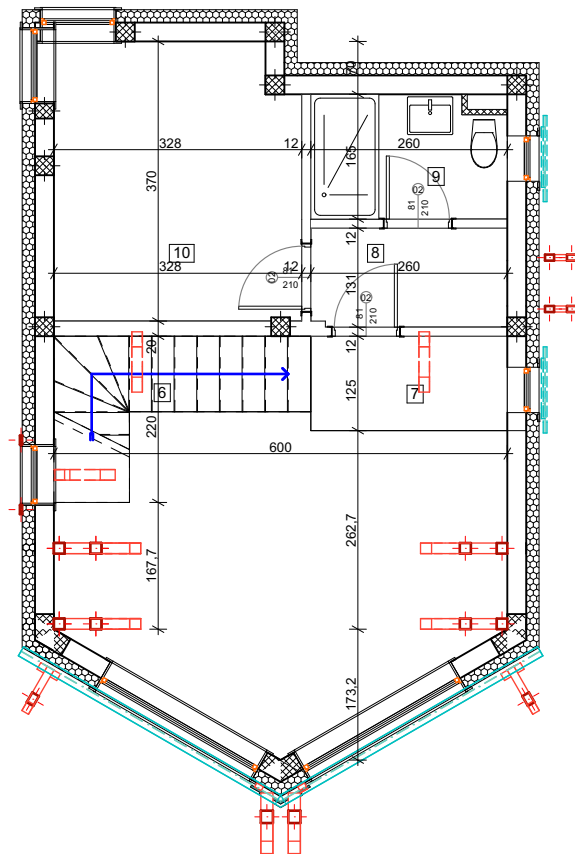

Naselje "KRUNNIX" ZLATIBOR

Objekat S3 stan 1

komercijalna skica 1 : 100

prizemlje

potkrovlje

Stan 01				
Broj	Naziv prostorije	Povrsina (m2)	Redukovana povrsina (m2)	Pod
1	Predsoblje	2,64	2,61	Keramika
1a	Predsoblje	1,37	1,35	Keramika
2	Kupatilo	3,55	3,44	Keramika
3	Spavaća soba	8,86	8,58	Parket
4	Dnevna soba	25,02	24,18	Parket
5	Kuhinja	1,96	1,93	Keramika
6	Stepenište	4,74	4,51	Parket
7	Galerija	3,25	3,18	Parket
8	Degažman	3,40	3,30	Parket
9	Kupatilo	4,13	4,01	Keramika
10	Spavaca soba	11,80	11,43	Parket
		70,72 m ²	68,52 m ²	