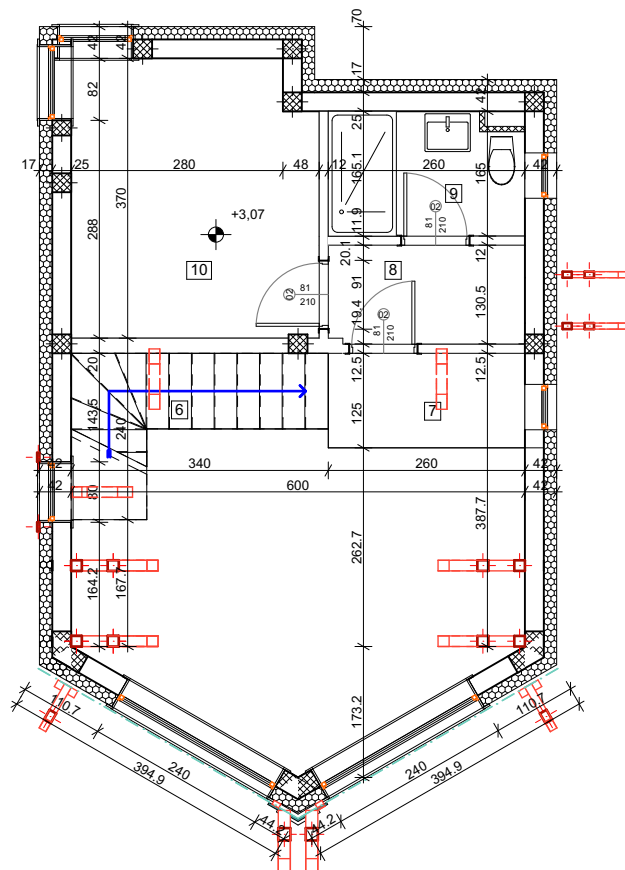

Naselje "KRUNNIX" ZLATIBOR

Objekat S4 stan 1

komercijalna skica 1:100

Stan 01				
Broj	Naziv prostorije	Povrsina (m2)	Redukovana povrsina (m2)	Pod
1	Predsoblje	2.64	2.61	Keramika
1a	Predsoblje	1.37	1.35	Keramika
2	Kupatilo	4.24	4.11	Keramika
3	Spavaca soba	8.11	7.86	Parket
4	Kuhinja	4.33	4.20	Keramika
5	Dnevna soba	22.64	21.96	Parket
6	Stepenište	4.74	4.51	Parket
7	Galerija	3.25	3.18	Parket
8	Degažman	3.40	3.30	Parket
9	Kupatilo	4.13	4.01	Keramika
10	Spavaca soba	11.80	11.43	Parket
Ukupna neto površina		70.65	68.52m ²	