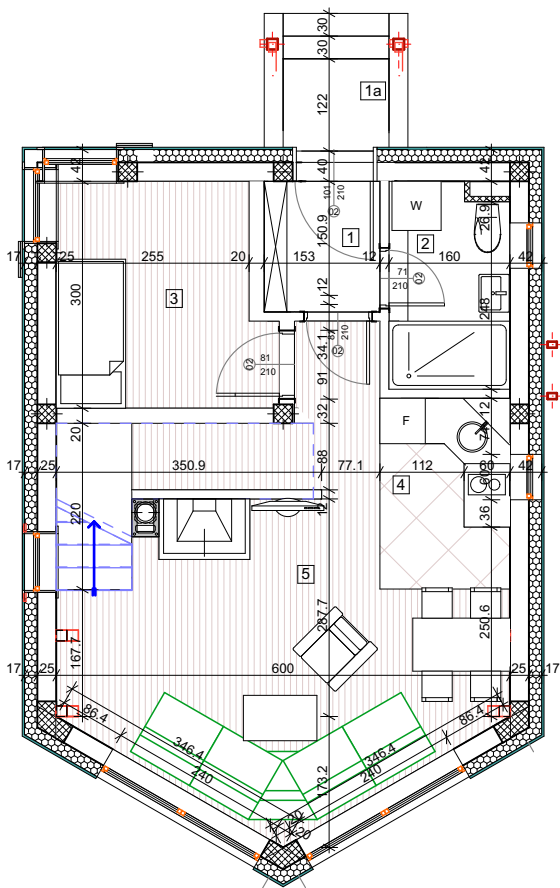

Naselje "KRUNNIX" ZLATIBOR

Objekat S4 stan 1

komercijalna skica 1:100

Stan 01				
Broj	Naziv prostorije	Povrsina (m2)	Redukovana povrsina (m2)	Pod
1	Predsoblje	2.64	2.61	Keramika
1a	Predsoblje	1.37	1.35	Keramika
2	Kupatilo	4.24	4.11	Keramika
3	Spavaca soba	8.11	7.86	Parket
4	Kuhinja	4.33	4.20	Keramika
5	Dnevna soba	22.64	21.96	Parket
6	Stepenište	4.74	4.51	Parket
7	Galerija	3.25	3.18	Parket
8	Degažman	3.40	3.30	Parket
9	Kupatilo	4.13	4.01	Keramika
10	Spavaca soba	11.80	11.43	Parket
Ukupna neto površina		70.65	68.52m ²	