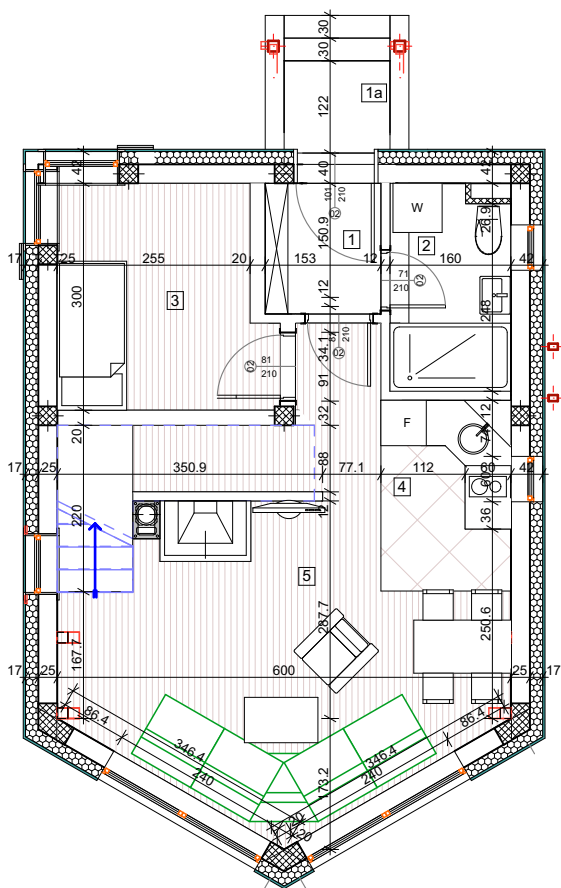

## Objekat S5 stan 1

### komercijalna skica 1:100

Stan 01				
Broj	Naziv prostorije	Povrsina (m <sup>2</sup> )	Redukovana povrsina (m <sup>2</sup> )	Pod
1	Predsoblje	2.64	2.61	Keramika
1a	Predsoblje	1.37	1.35	Keramika
2	Kupaćilo	4.24	4.11	Keramika
3	Spavaca soba	8.11	7.86	Parket
4	Kuhinja	4.33	4.20	Keramika
5	Dnevna soba	22.64	21.96	Parket
6	Stepenište	4.74	4.51	Parket
7	Galerija	10.99	10.66	Parket
8	Degažman	3.40	3.30	Parket
9	Kupaćilo	4.13	4.01	Keramika
10	Spavaca soba	11.80	11.43	Parket
Ukupna neto površina		78.39	76.00m <sup>2</sup>	