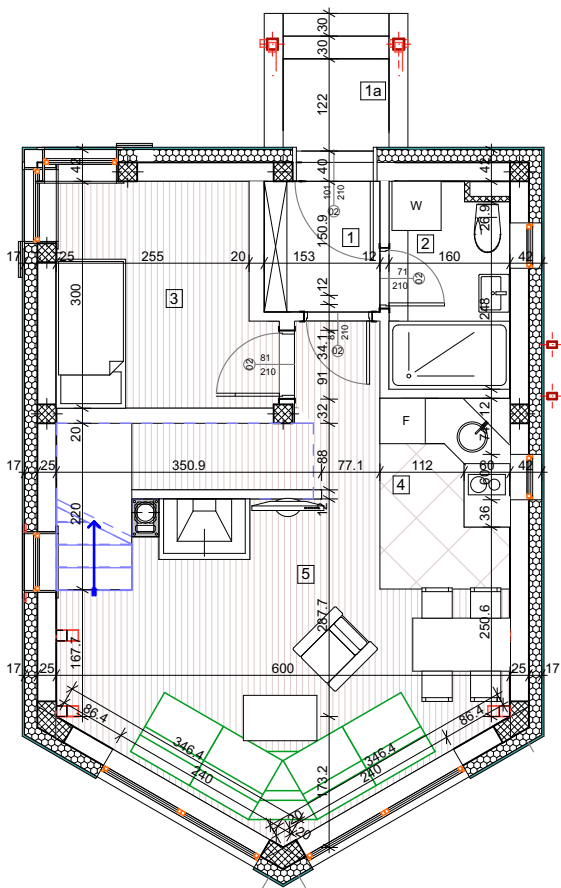

## Objekat S7 stan 1

### komercijalna skica 1:100

Stan 01				
Broj	Naziv prostorije	Povrsina (m <sup>2</sup> )	Redukovana povrsina (m <sup>2</sup> )	Pod
1	Predsoblje	2.64	2.61	Keramika
1a	Predsoblje	1.37	1.35	Keramika
2	Kupatilo	4.24	4.11	Keramika
3	Spavaca soba	8.11	7.86	Parket
4	Kuhinja	4.33	4.20	Keramika
5	Dnevna soba	22.64	21.96	Parket
6	Stepenište	4.74	4.51	Parket
7	Galerija	10.99	10.66	Parket
8	Degažman	3.40	3.30	Parket
9	Kupatilo	4.13	4.01	Keramika
10	Spavaca soba	11.80	11.43	Parket
Ukupna neto površina		78.39	76.00m <sup>2</sup>	