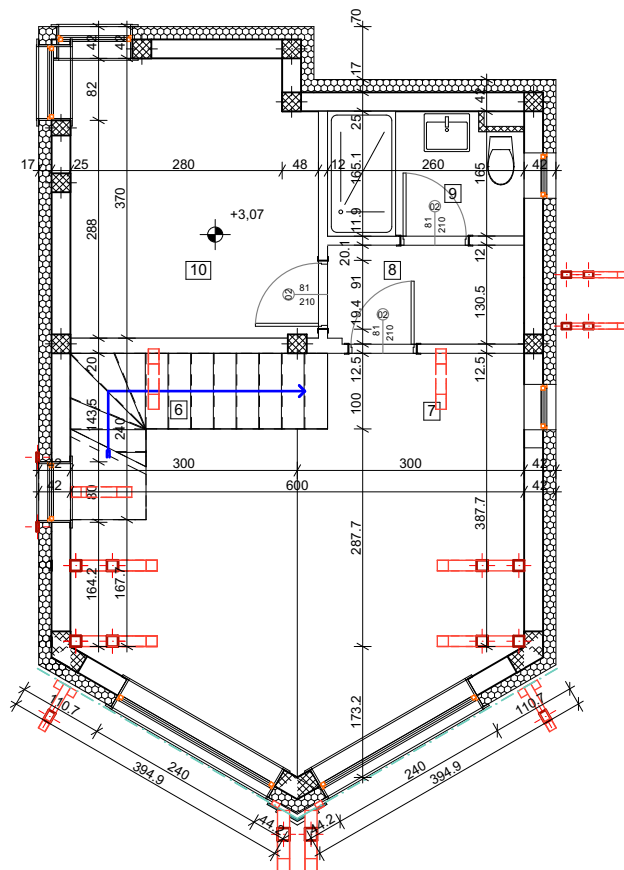

Naselje "KRUNNIX" ZLATIBOR

Objekat S8 stan 1

komercijalna skica 1:100

Stan 01				
Broj	Naziv prostorije	Povrsina (m2)	Redukovana povrsina (m2)	Pod
1	Predsoblje	2.64	2.61	Keramika
1a	Predsoblje	1.37	1.35	Keramika
2	Kupaćilo	4.24	4.11	Keramika
3	Spavaca soba	8.11	7.86	Parket
4	Kuhinja	4.33	4.20	Keramika
5	Dnevna soba	22.64	21.96	Parket
6	Stepenište	4.74	4.51	Parket
7	Galerija	10.99	10.66	Parket
8	Degažman	3.40	3.30	Parket
9	Kupaćilo	4.13	4.01	Keramika
10	Spavaca soba	11.80	11.43	Parket
Ukupna neto površina		78.39	76.00m ²	