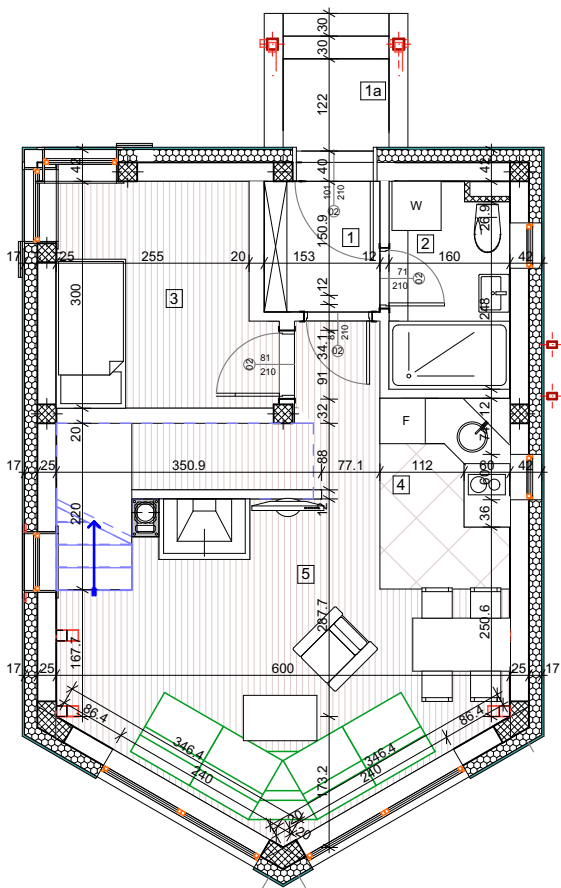

Naselje "KRUNNIX" ZLATIBOR

Objekat S8 stan 1

komercijalna skica 1:100

Stan 01				
Broj	Naziv prostorije	Povrsina (m2)	Redukovana povrsina (m2)	Pod
1	Predsoblje	2.64	2.61	Keramika
1a	Predsoblje	1.37	1.35	Keramika
2	Kupaćilo	4.24	4.11	Keramika
3	Spavaca soba	8.11	7.86	Parket
4	Kuhinja	4.33	4.20	Keramika
5	Dnevna soba	22.64	21.96	Parket
6	Stepenište	4.74	4.51	Parket
7	Galerija	10.99	10.66	Parket
8	Degažman	3.40	3.30	Parket
9	Kupaćilo	4.13	4.01	Keramika
10	Spavaca soba	11.80	11.43	Parket
Ukupna neto površina		78.39	76.00m ²	