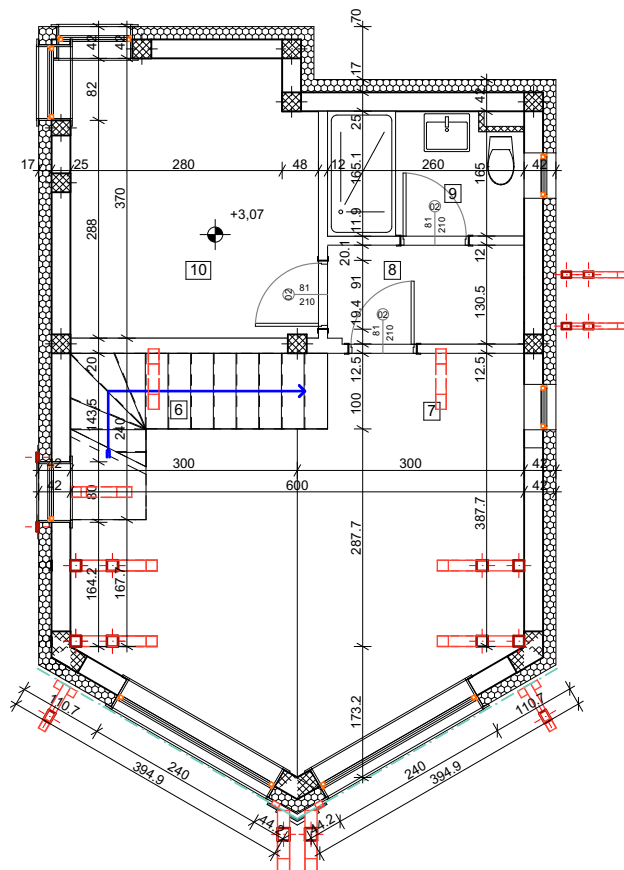

Naselje "KRUNNIX" ZLATIBOR

Objekat S9 stan 1

komercijalna skica 1:100

Stan 01				
Broj	Naziv prostorije	Povrsina (m2)	Redukovana povrsina (m2)	Pod
1	Predsoblje	2.64	2.61	Keramika
1a	Predsoblje	1.37	1.35	Keramika
2	Kupaćilo	4.24	4.11	Keramika
3	Spavaca soba	8.11	7.86	Parket
4	Kuhinja	4.33	4.20	Keramika
5	Dnevna soba	22.64	21.96	Parket
6	Stepenište	4.74	4.51	Parket
7	Galerija	10.99	10.66	Parket
8	Degažman	3.40	3.30	Parket
9	Kupaćilo	4.13	4.01	Keramika
10	Spavaca soba	11.80	11.43	Parket
Ukupna neto površina		78.39	76.00m ²	