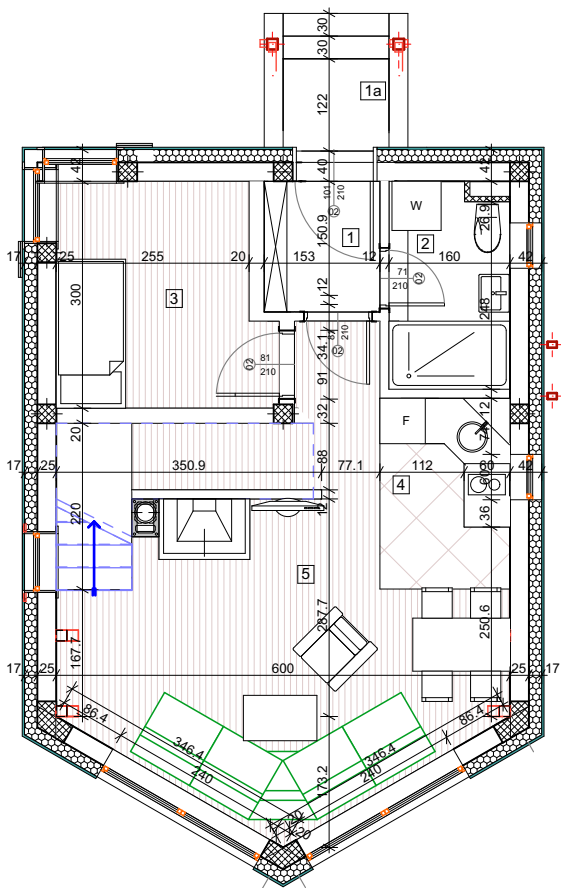

Naselje "KRUNNIX" ZLATIBOR

Objekat S9 stan 1

komercijalna skica 1:100

Stan 01				
Broj	Naziv prostorije	Povrsina (m2)	Redukovana povrsina (m2)	Pod
1	Predsoblje	2.64	2.61	Keramika
1a	Predsoblje	1.37	1.35	Keramika
2	Kupaćilo	4.24	4.11	Keramika
3	Spavaca soba	8.11	7.86	Parket
4	Kuhinja	4.33	4.20	Keramika
5	Dnevna soba	22.64	21.96	Parket
6	Stepenište	4.74	4.51	Parket
7	Galerija	10.99	10.66	Parket
8	Degažman	3.40	3.30	Parket
9	Kupaćilo	4.13	4.01	Keramika
10	Spavaca soba	11.80	11.43	Parket
Ukupna neto površina		78.39	76.00m ²	