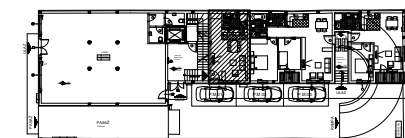

OSNOVA PRIZEMLJA