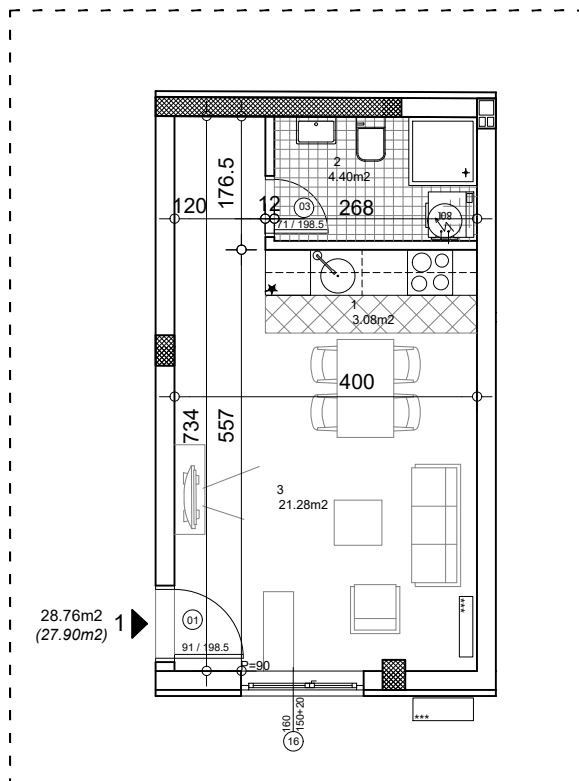

## STAN 1 - garsonjera

kuhinja	1	3.08	2.99	keramika
kupatilo	2	4.40	4.27	keramika
dnevna soba	3	21.28	20.64	klas. parket
	ukupno	28.76	27.90	

### osnova stana